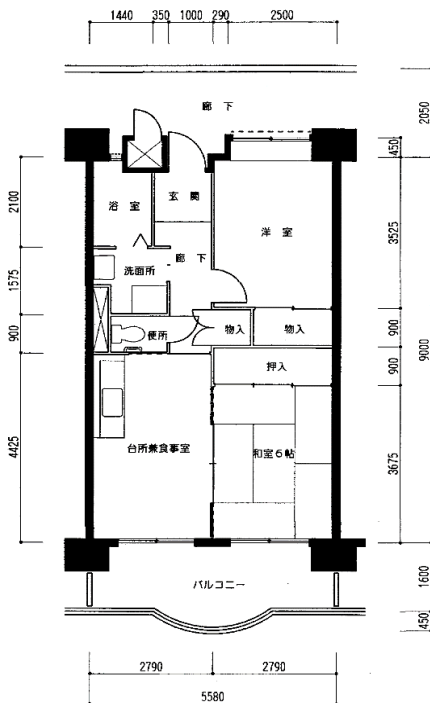

住宅	新住吉川
間取り	2DK

住戸面積	住戸専用	49.74 m ²
	バルコニー	10.88 m ²
	合計	60.62 m ²
居室面積	和室	6 帖
	洋室	6.6 帖
	DK	7.4 帖
備考		