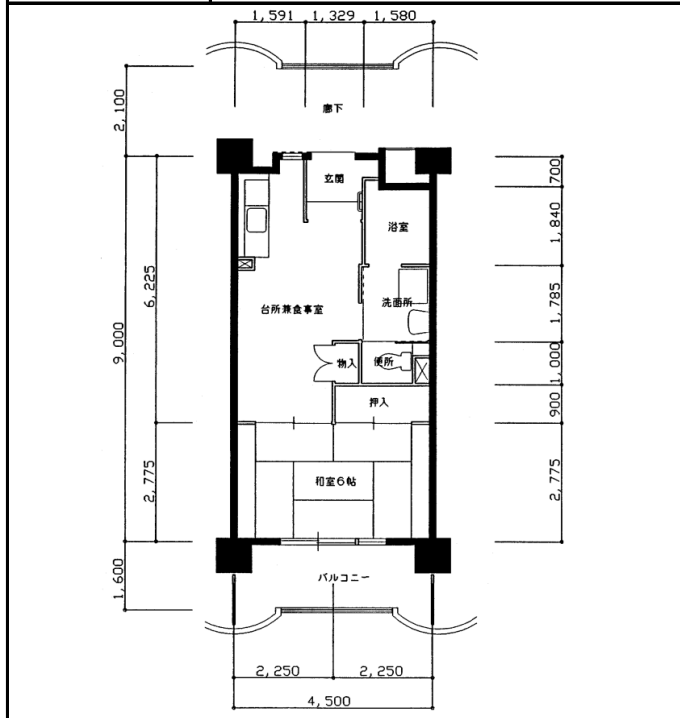

住宅	シルバーハイツ北青木
間取り	1DK

住戸面積	住戸専用	39.38 m ²
	バルコニー	7.94 m ²
	合計	47.32 m ²
居室面積	和室	6 帖
	DK	9.3 帖
備考		