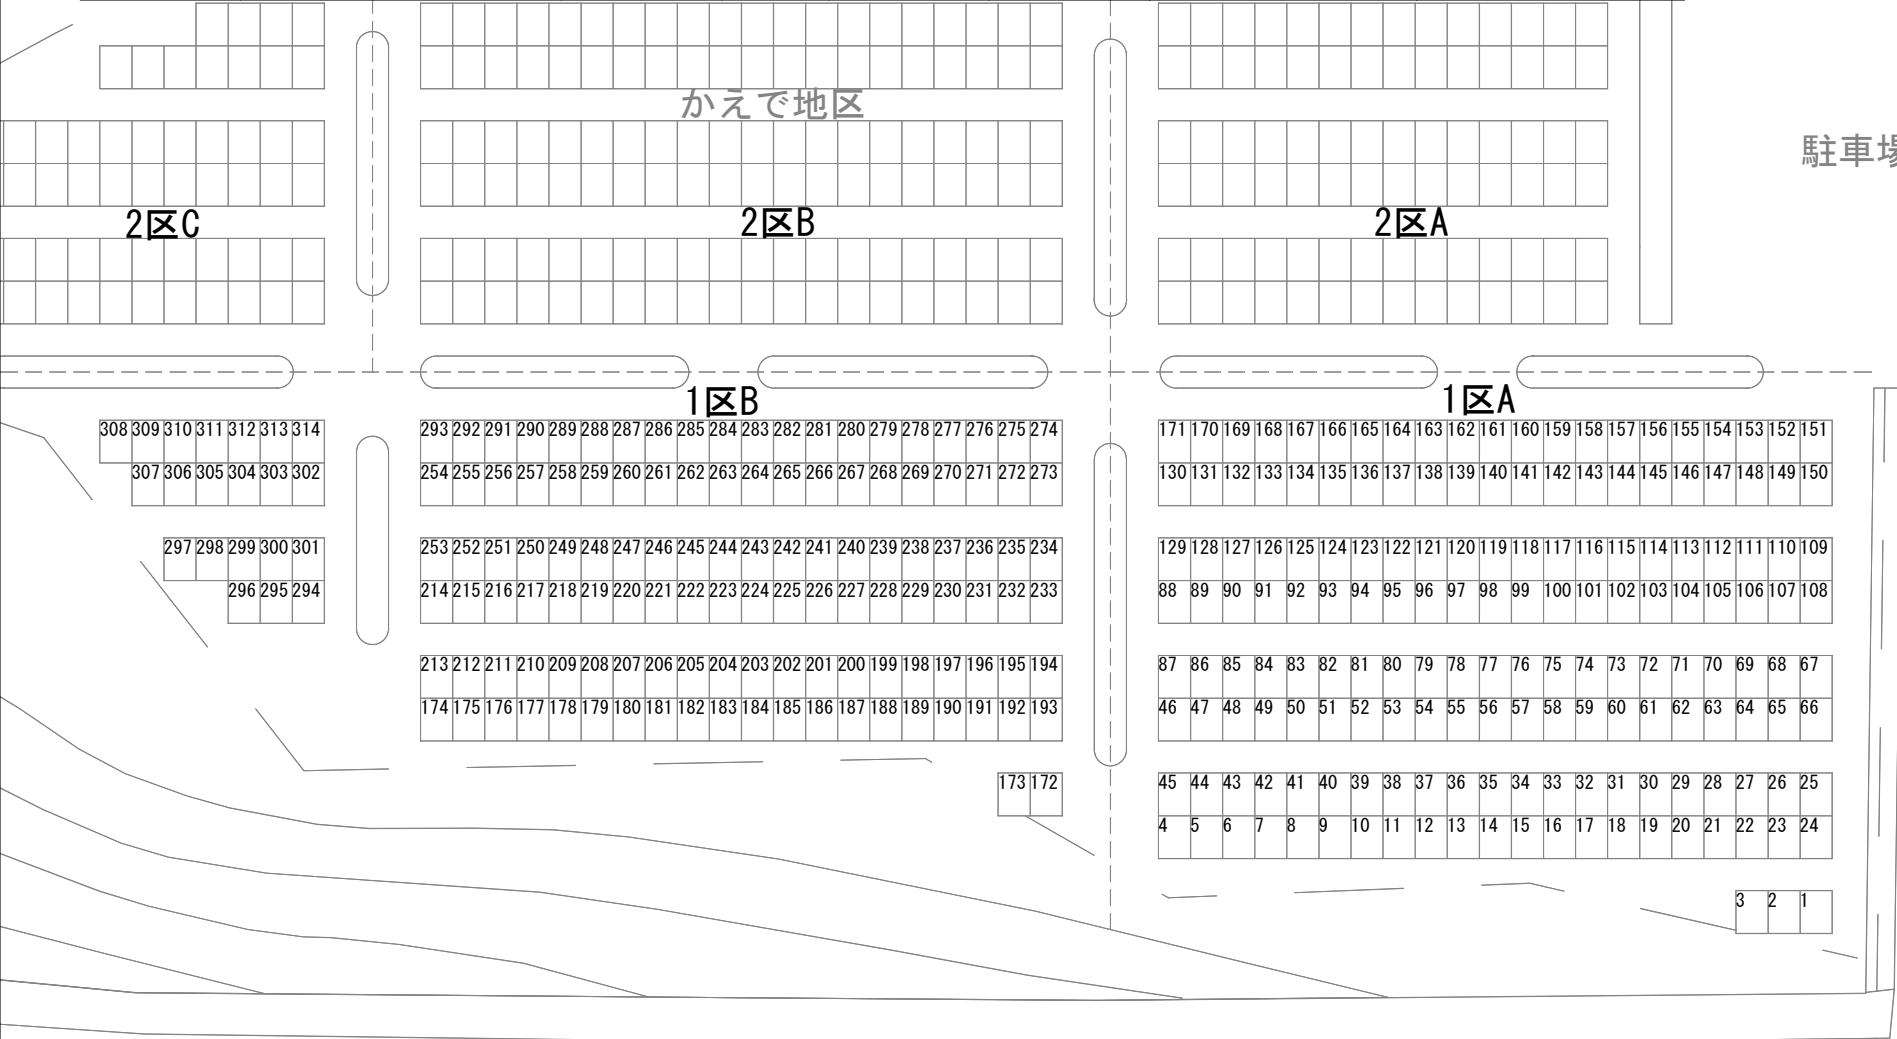

かえで地区

地区	かえで	区番	1~6	縮尺	1:800	調査年月日	平成30年10月31日	修正年月日	令和元年11月14日
----	-----	----	-----	----	-------	-------	-------------	-------	------------

地区	かえで	区番	1	縮尺	1:250	調査年月日	平成30年10月31日	修正年月日	平成31年3月4日
----	-----	----	---	----	-------	-------	-------------	-------	-----------

駐車場

2区C

308	309	310	311	312	313	314
307	306	305	304	303	302	

297	298	299	300	301
296	295	294		

1区B

293	292	291	290	289	288	287	286	285	284	283	282	281	280	279	278	277	276	275	274
254	255	256	257	258	259	260	261	262	263	264	265	266	267	268	269	270	271	272	273
253	252	251	250	249	248	247	246	245	244	243	242	241	240	239	238	237	236	235	234
214	215	216	217	218	219	220	221	222	223	224	225	226	227	228	229	230	231	232	233
213	212	211	210	209	208	207	206	205	204	203	202	201	200	199	198	197	196	195	194
174	175	176	177	178	179	180	181	182	183	184	185	186	187	188	189	190	191	192	193