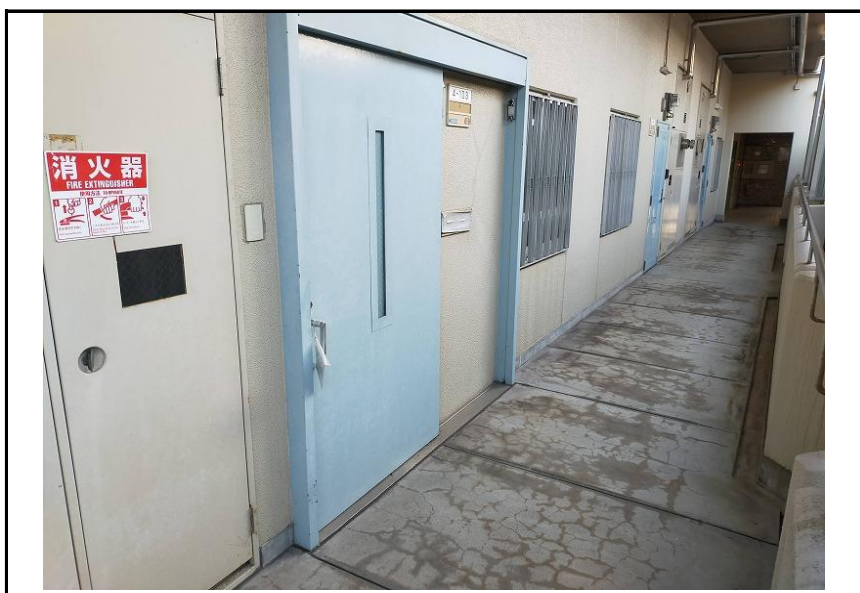

松風第二 住宅
4号棟 103号室

玄関引戸

浴室

浴室

浴室

• 浴室高 470mm

玄関廊下

台所

台所

・シンク高 760mm

洗面、便所

洗面、便所

• 洗面器高 750mm

洗面、便所

• 便器高 440mm

南洋室