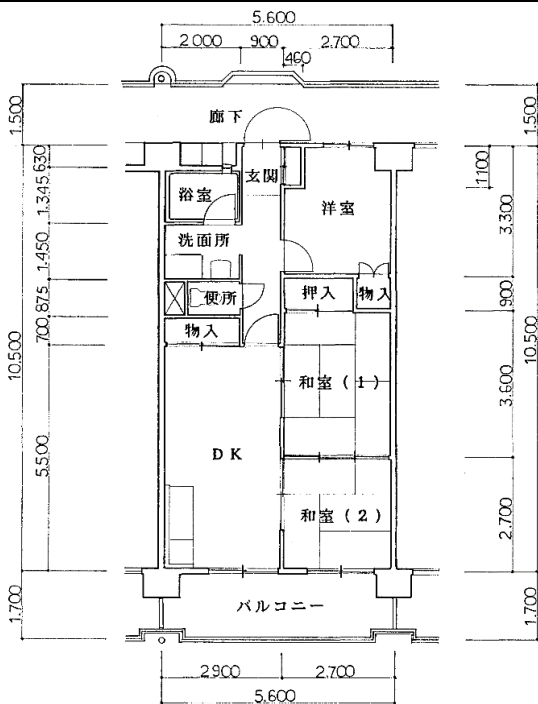

住宅	松風第二
間取り	3DK

住戸面積	住戸専用	57.57 m ²
	バルコニー	9.32 m ²
	合計	66.89 m ²
居室面積	和室1	6 帖
	和室2	4.5 帖
	洋室	4.5 帖
	DK	9.6 帖
備考		