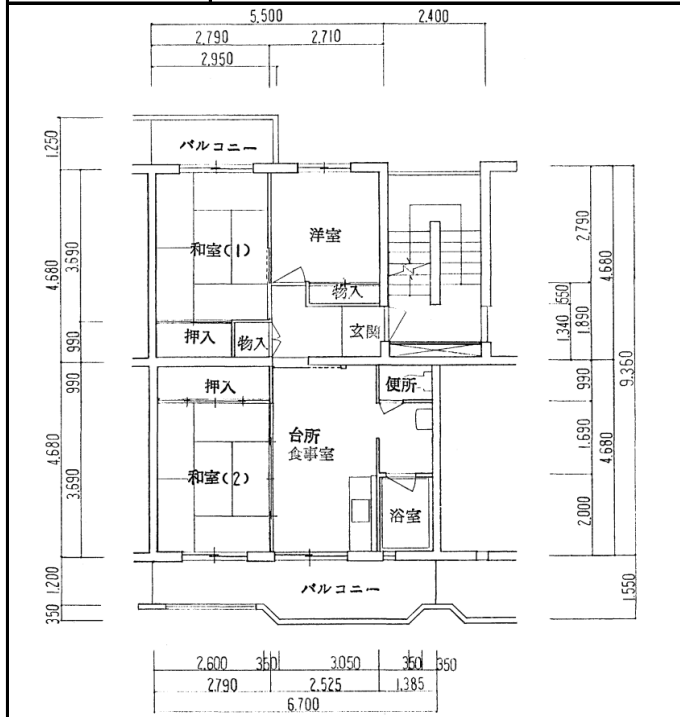

住宅	横尾
間取り	3DK

住戸面積	住戸専用	57.09 m ²
	バルコニー	12.91 m ²
	合計	70.00 m ²
居室面積	和室1	6 帖
	和室2	6 帖
	洋室	4 帖
	LDK	7.1 帖
備考		