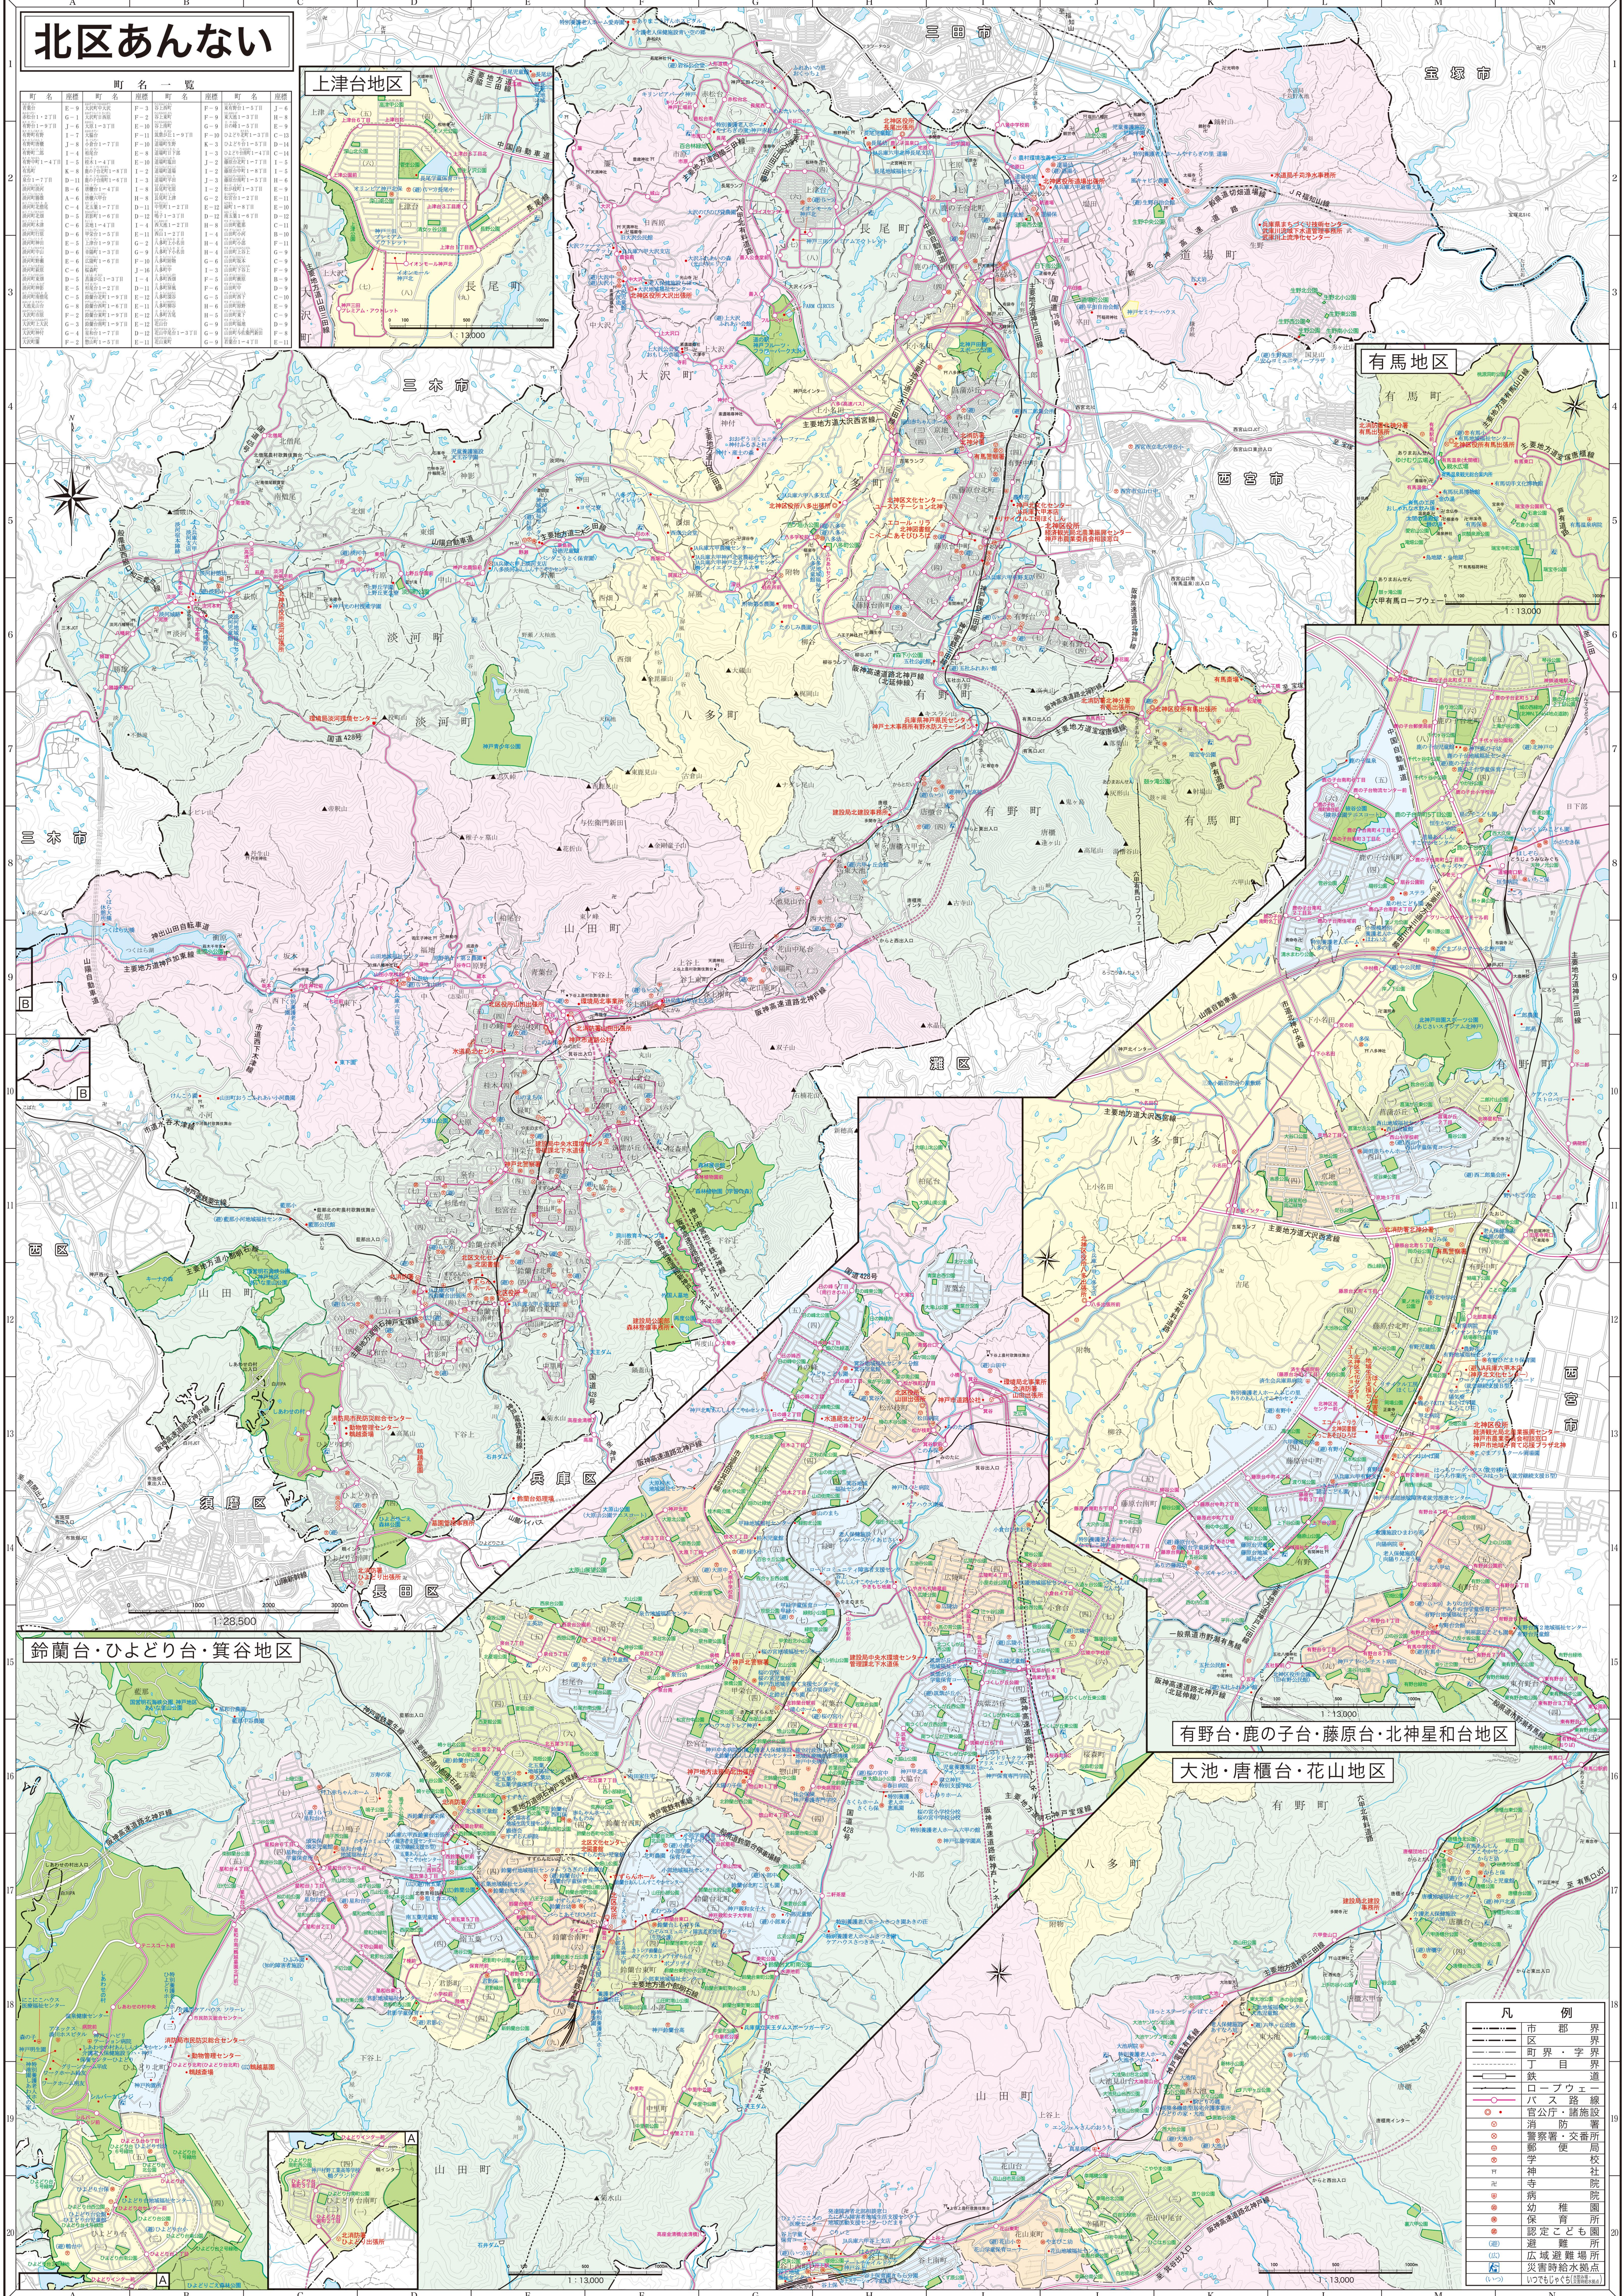

# 北区あんない

町名	面積	町名	面積	町名	面積	町名	面積
長尾町	1.2	大沢町	1.5	山田町	1.8	有野町	2.1
上津台地区	0.8	有馬地区	1.0	鈴蘭台・ひよどり台・箕谷地区	1.2	有野台・鹿の子台・藤原台・北神星和台地区	1.5
大池・唐櫃台・花山地区	1.0						

凡例	
—	市郡界
---	区界
---	町界
---	字界
---	目界
---	境界
---	鉄道路線
---	ロープウェイ
---	バス路線
○	官庁・諸施設
○	消防署
○	警察署・交番
○	郵便局
○	学校
○	神社
○	寺院
○	病院
○	幼稚園
○	保育所
○	認定こども園
○	遊園地
○	広域避難場所
○	災害時給水拠点
○	いづもり(防災)