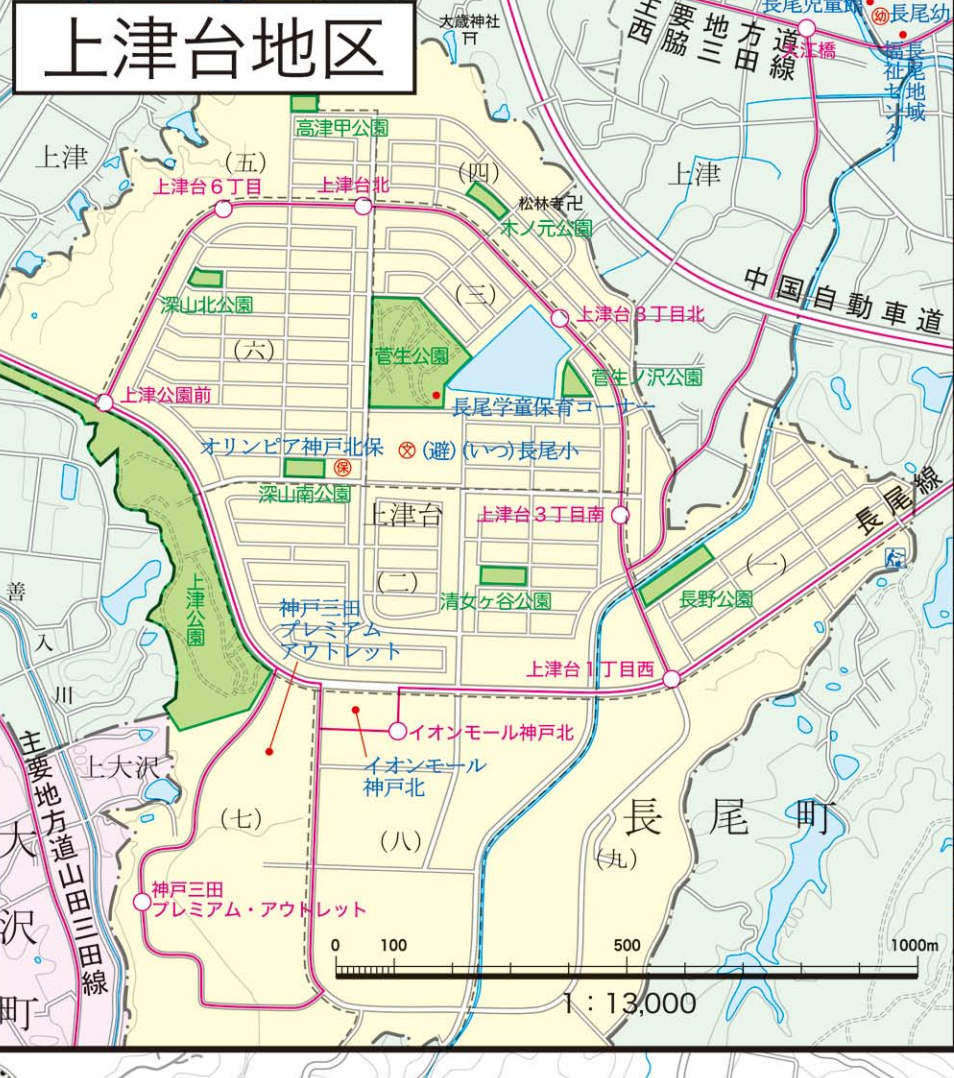

# 北区あんない

町名	面積	町名	面積	町名	面積	町名	面積
長尾町	1.2	大沢町	1.5	山田町	1.8	有野町	2.1
上津台地区	0.8	有馬地区	1.0	鈴蘭台・ひよどり台・箕谷地区	1.2	有野台・鹿の子台・藤原台・北神星和台地区	1.5
大池・唐櫃台・花山地区	1.0						

凡例	
—	市郡界
---	区界
---	町界
---	字界
---	目界
---	境界
---	鉄道路線
---	ロープウェイ
---	バス路線
○	官庁・諸施設
○	消防署
○	警察署・交番
○	郵便局
○	学校
○	神社
○	寺院
○	病院
○	幼稚園
○	保育所
○	認定こども園
○	遊園地
○	広域避難場所
○	災害時給水拠点
○	いづもり(防災)