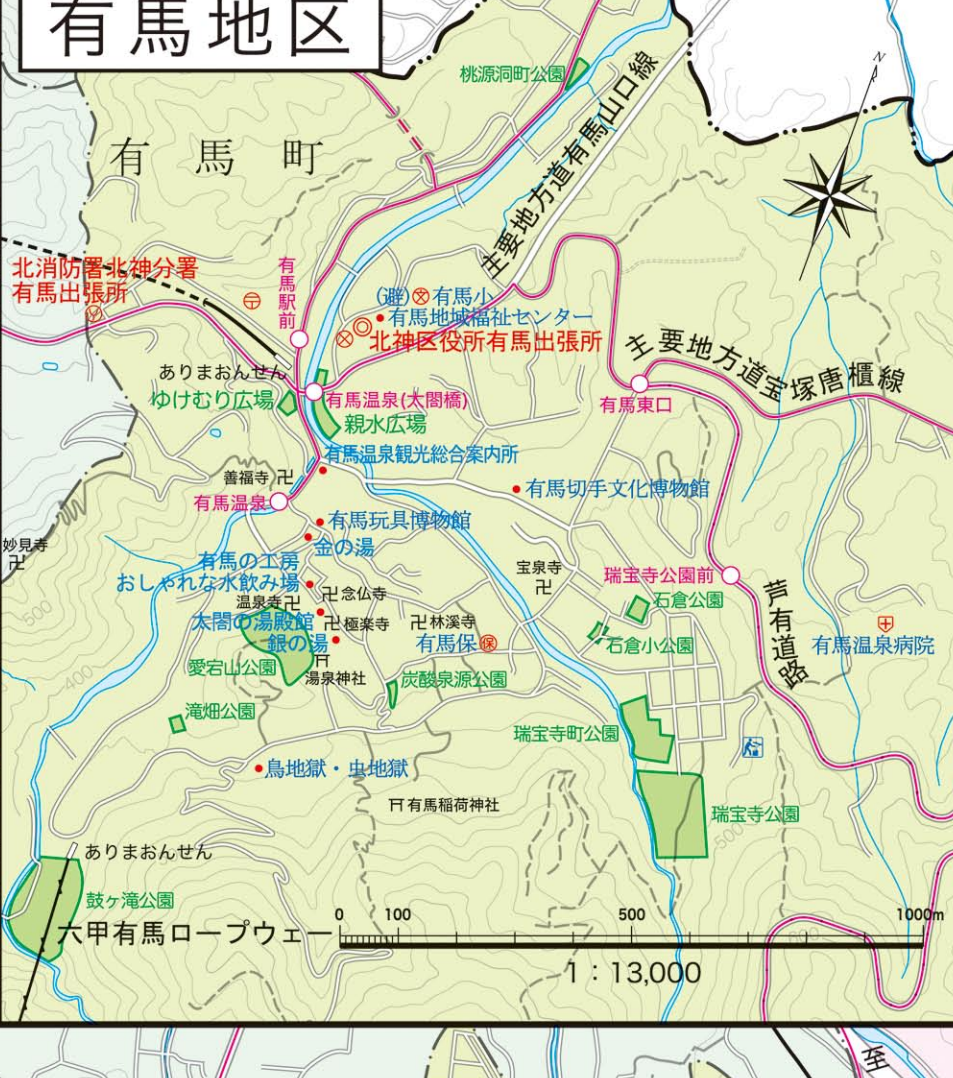

# 北区あんない

町名	面積	町名	面積	町名	面積	町名	面積
長尾町	1.2	大沢町	1.5	山田町	1.8	有野町	2.1
上津台地区	0.8	有馬地区	1.0	鈴蘭台・ひよどり台・箕谷地区	1.2	有野台・鹿の子台・藤原台・北神星和台地区	1.5
大池・唐櫃台・花山地区	1.0						

凡例	
—	市郡界
---	区界
---	町界
---	字界
---	目界
---	境界
---	鉄道路線
---	ロープウェイ
---	バス路線
○	官庁・諸施設
○	消防署
○	警察署・交番
○	郵便局
○	学校
○	神社
○	寺院
○	病院
○	幼稚園
○	保育所
○	認定こども園
○	遊園地
○	広域避難場所
○	災害時給水拠点
○	いづもり(防災)