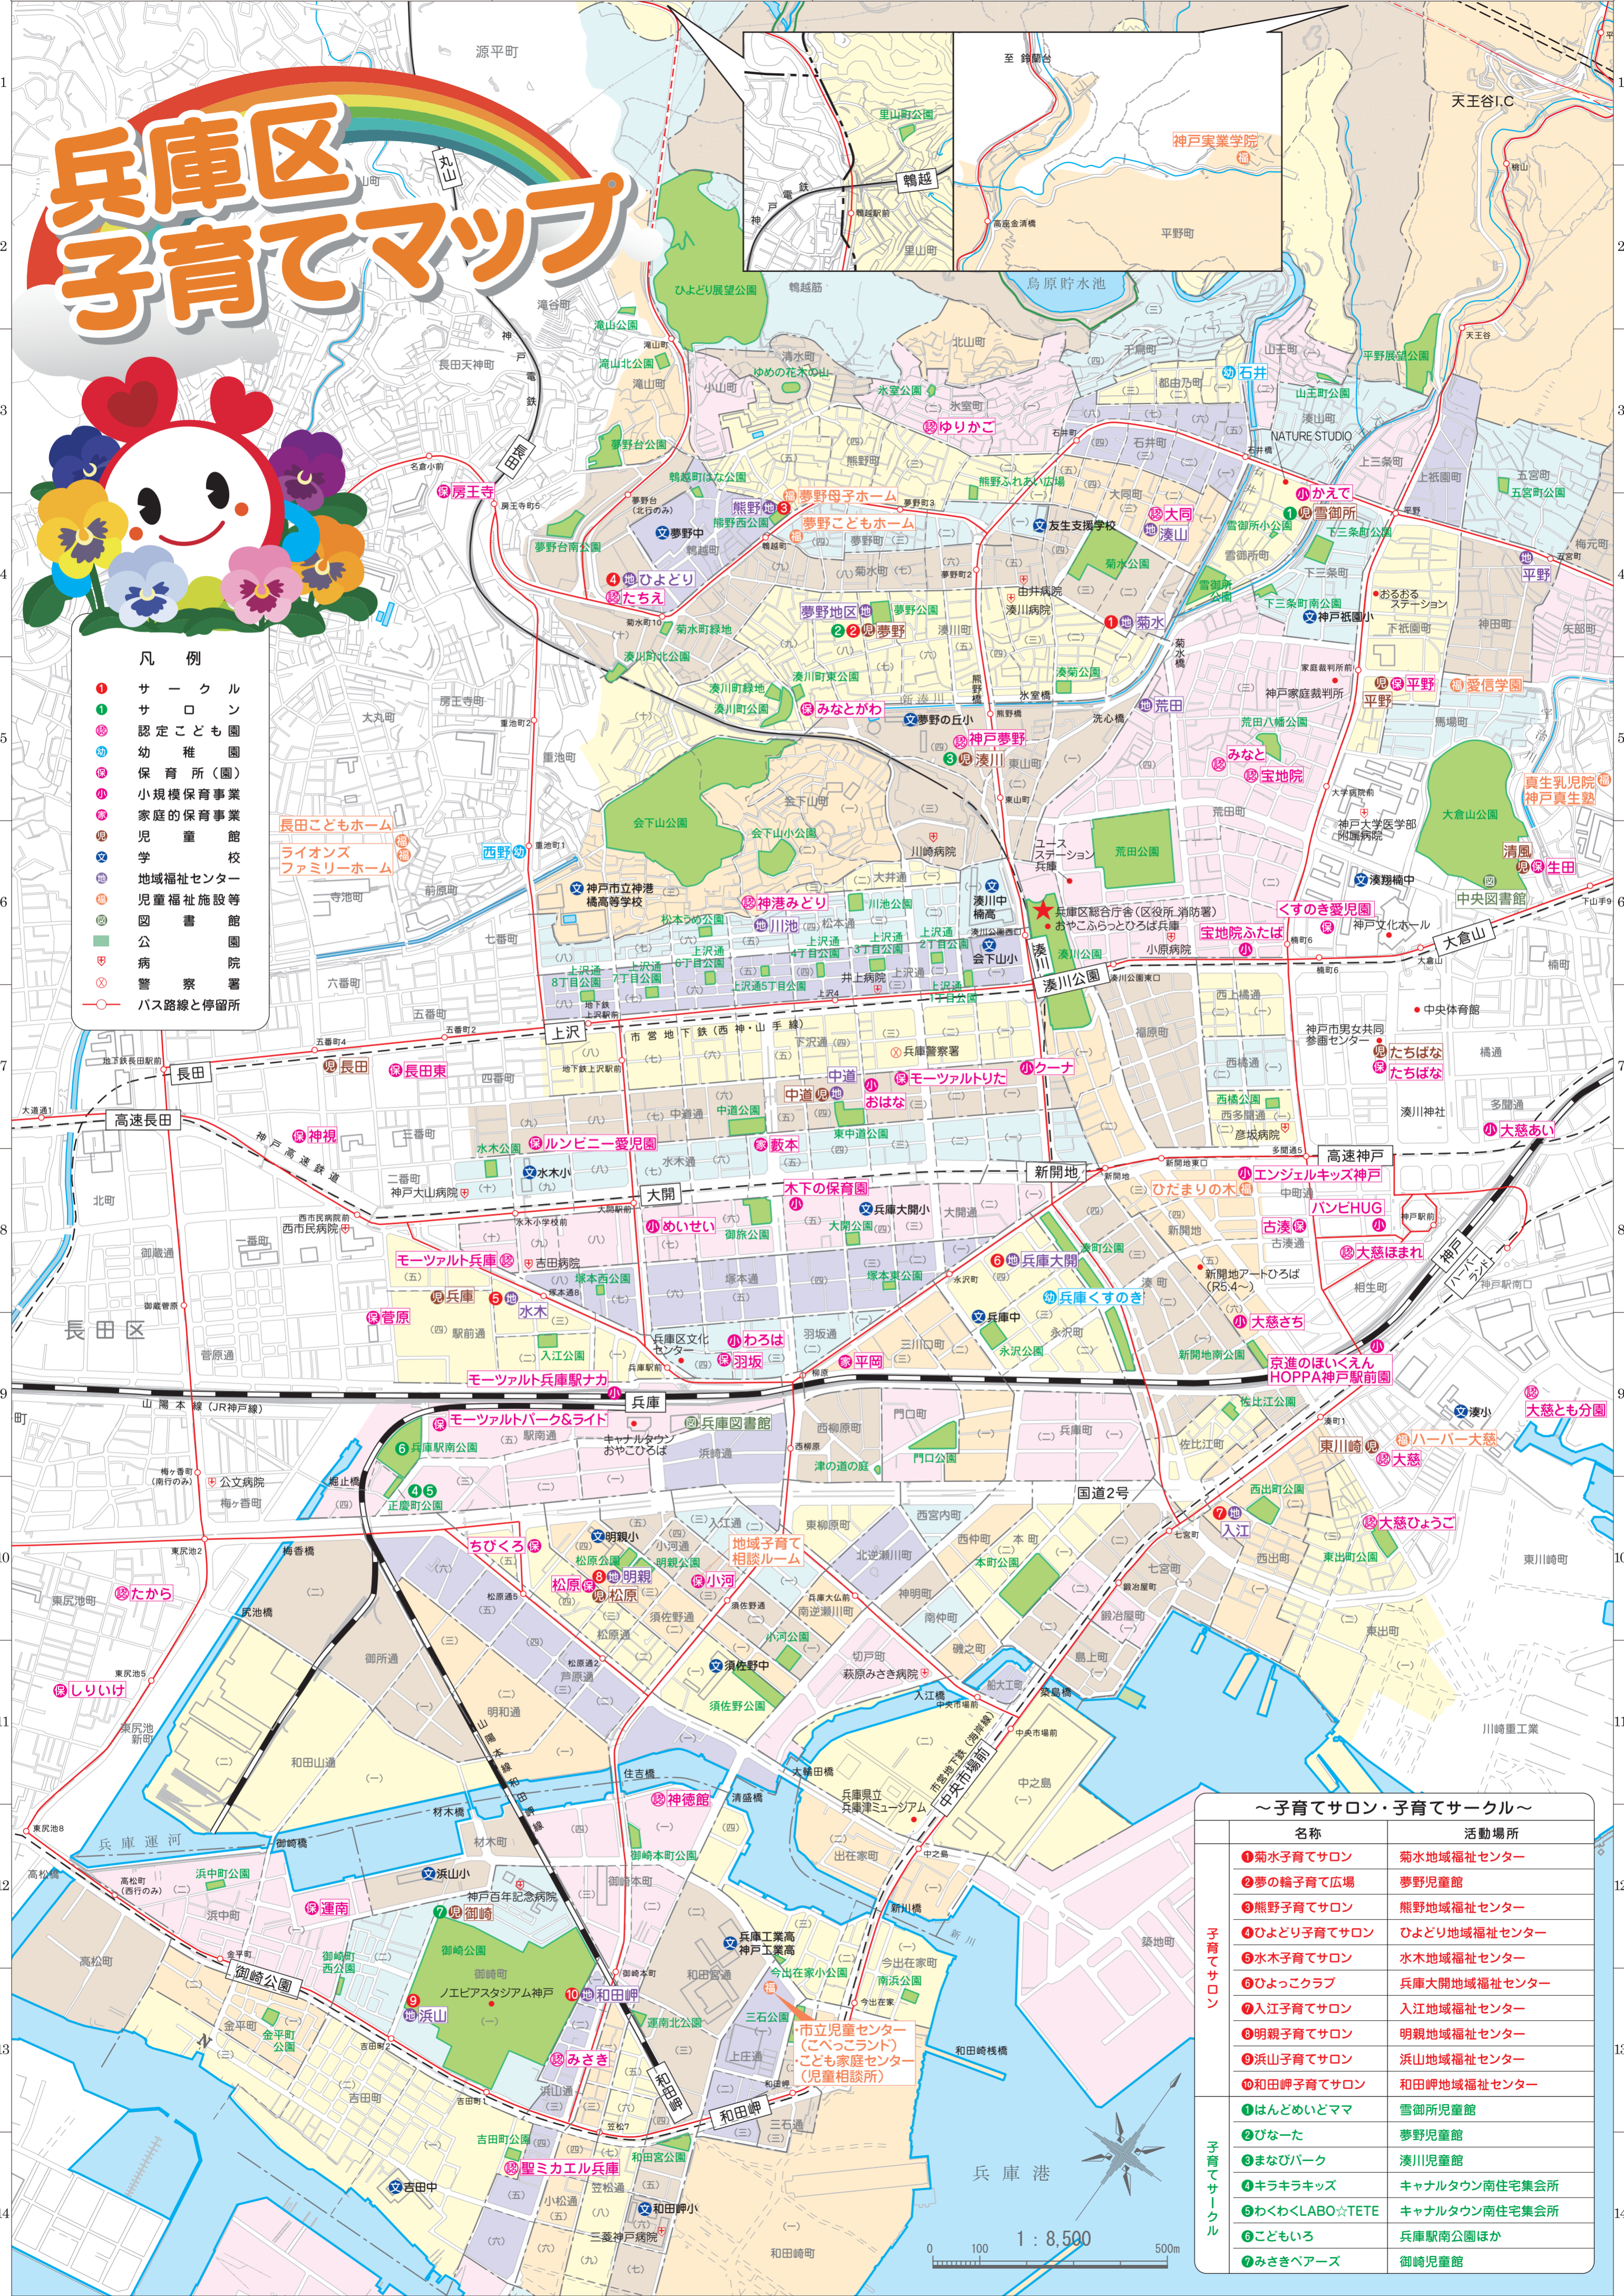

兵庫区 子育てマップ

- 凡例
- ① サークル
 - ② サロン
 - ③ 認定こども園
 - ④ 幼稚園
 - ⑤ 保育所(園)
 - ⑥ 小規模保育事業
 - ⑦ 家庭的保育事業
 - ⑧ 児童館
 - ⑨ 学校
 - ⑩ 地域福祉センター
 - ⑪ 児童福祉施設等
 - ⑫ 図書館
 - ⑬ 公園
 - ⑭ 園
 - ⑮ 病院
 - ⑯ 警察署
 - バス路線と停留所

～子育てサロン・子育てサークル～

名称	活動場所
① 菊水子育てサロン	菊水地域福祉センター
② 夢の輪子育て広場	夢野児童館
③ 熊野子育てサロン	熊野地域福祉センター
④ ひよどり子育てサロン	ひよどり地域福祉センター
⑤ 水木子育てサロン	水木地域福祉センター
⑥ ひよこクラブ	兵庫大開地域福祉センター
⑦ 入江子育てサロン	入江地域福祉センター
⑧ 明親子育てサロン	明親地域福祉センター
⑨ 浜山子育てサロン	浜山地域福祉センター
⑩ 和田岬子育てサロン	和田岬地域福祉センター
⑪ はんどめいどママ	雪御所児童館
⑫ びな一た	夢野児童館
⑬ まなびパーク	湊川児童館
⑭ キラキラクラス	キャナルタウン南住宅集会所
⑮ わくわくLABO☆TETE	キャナルタウン南住宅集会所
⑯ こどもいろ	兵庫駅南公園ほか
⑰ みさきヘアース	御崎児童館