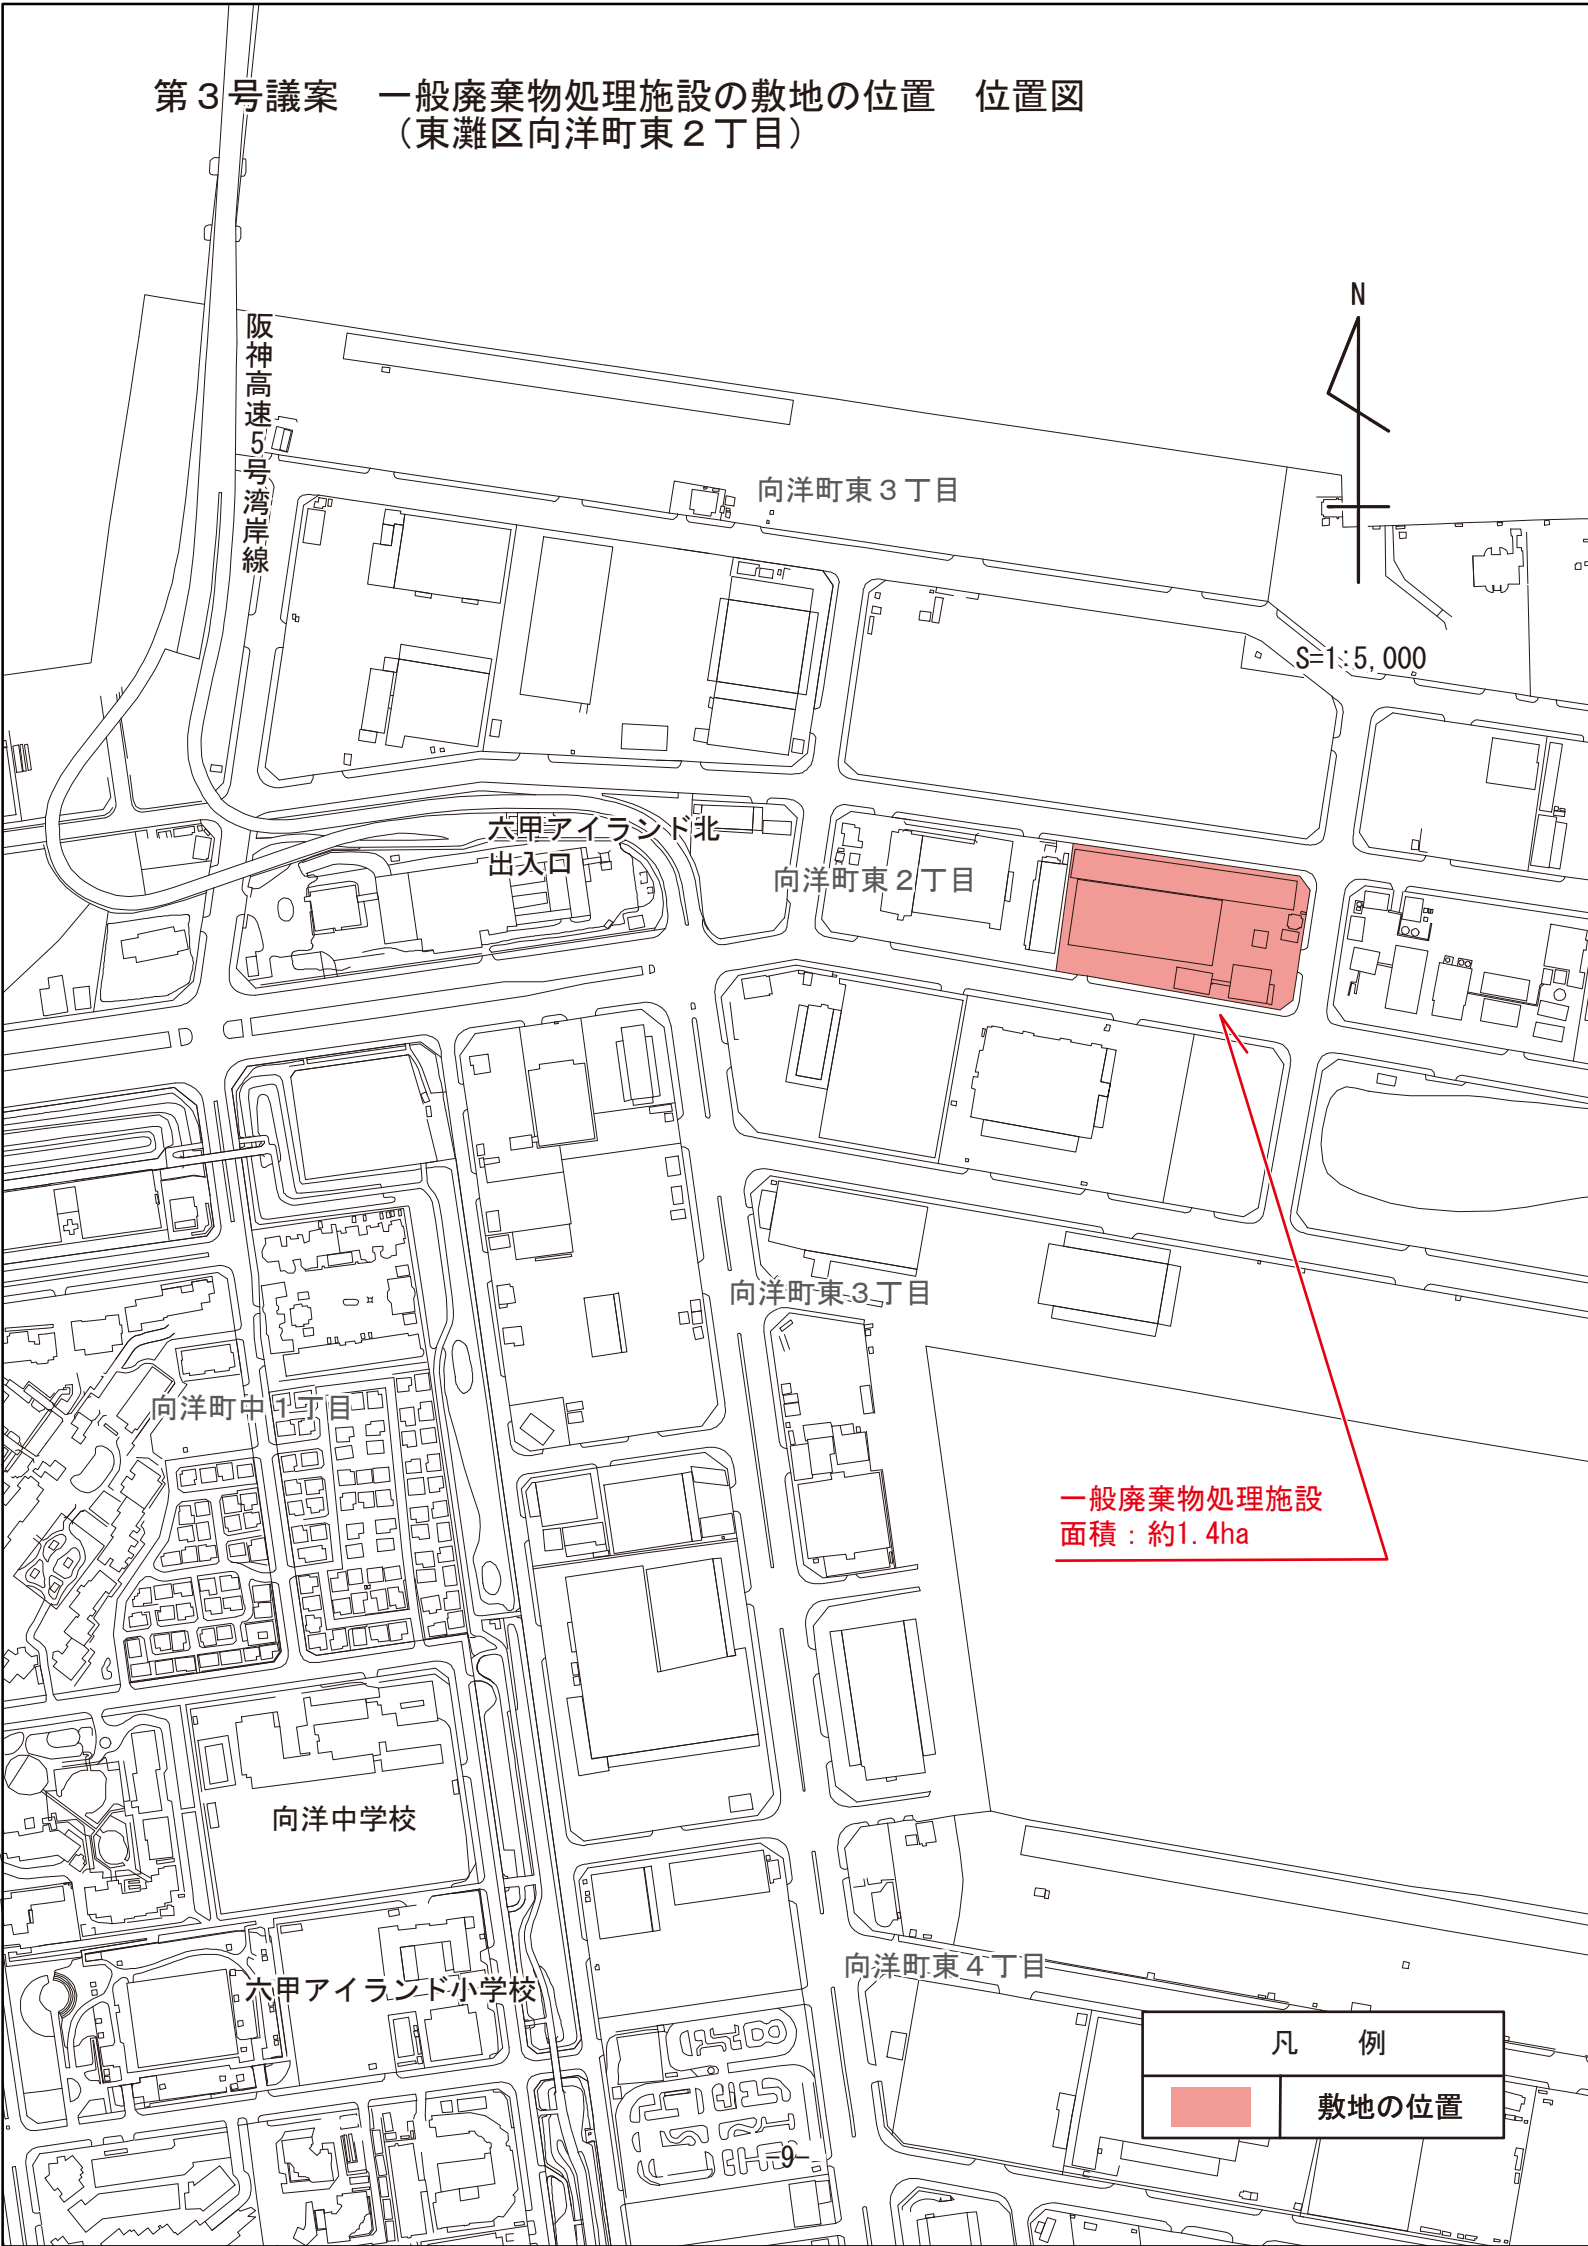

第3号議案 一般廃棄物処理施設の敷地の位置 位置図
(東灘区向洋町東2丁目)

凡 例	
	敷地の位置