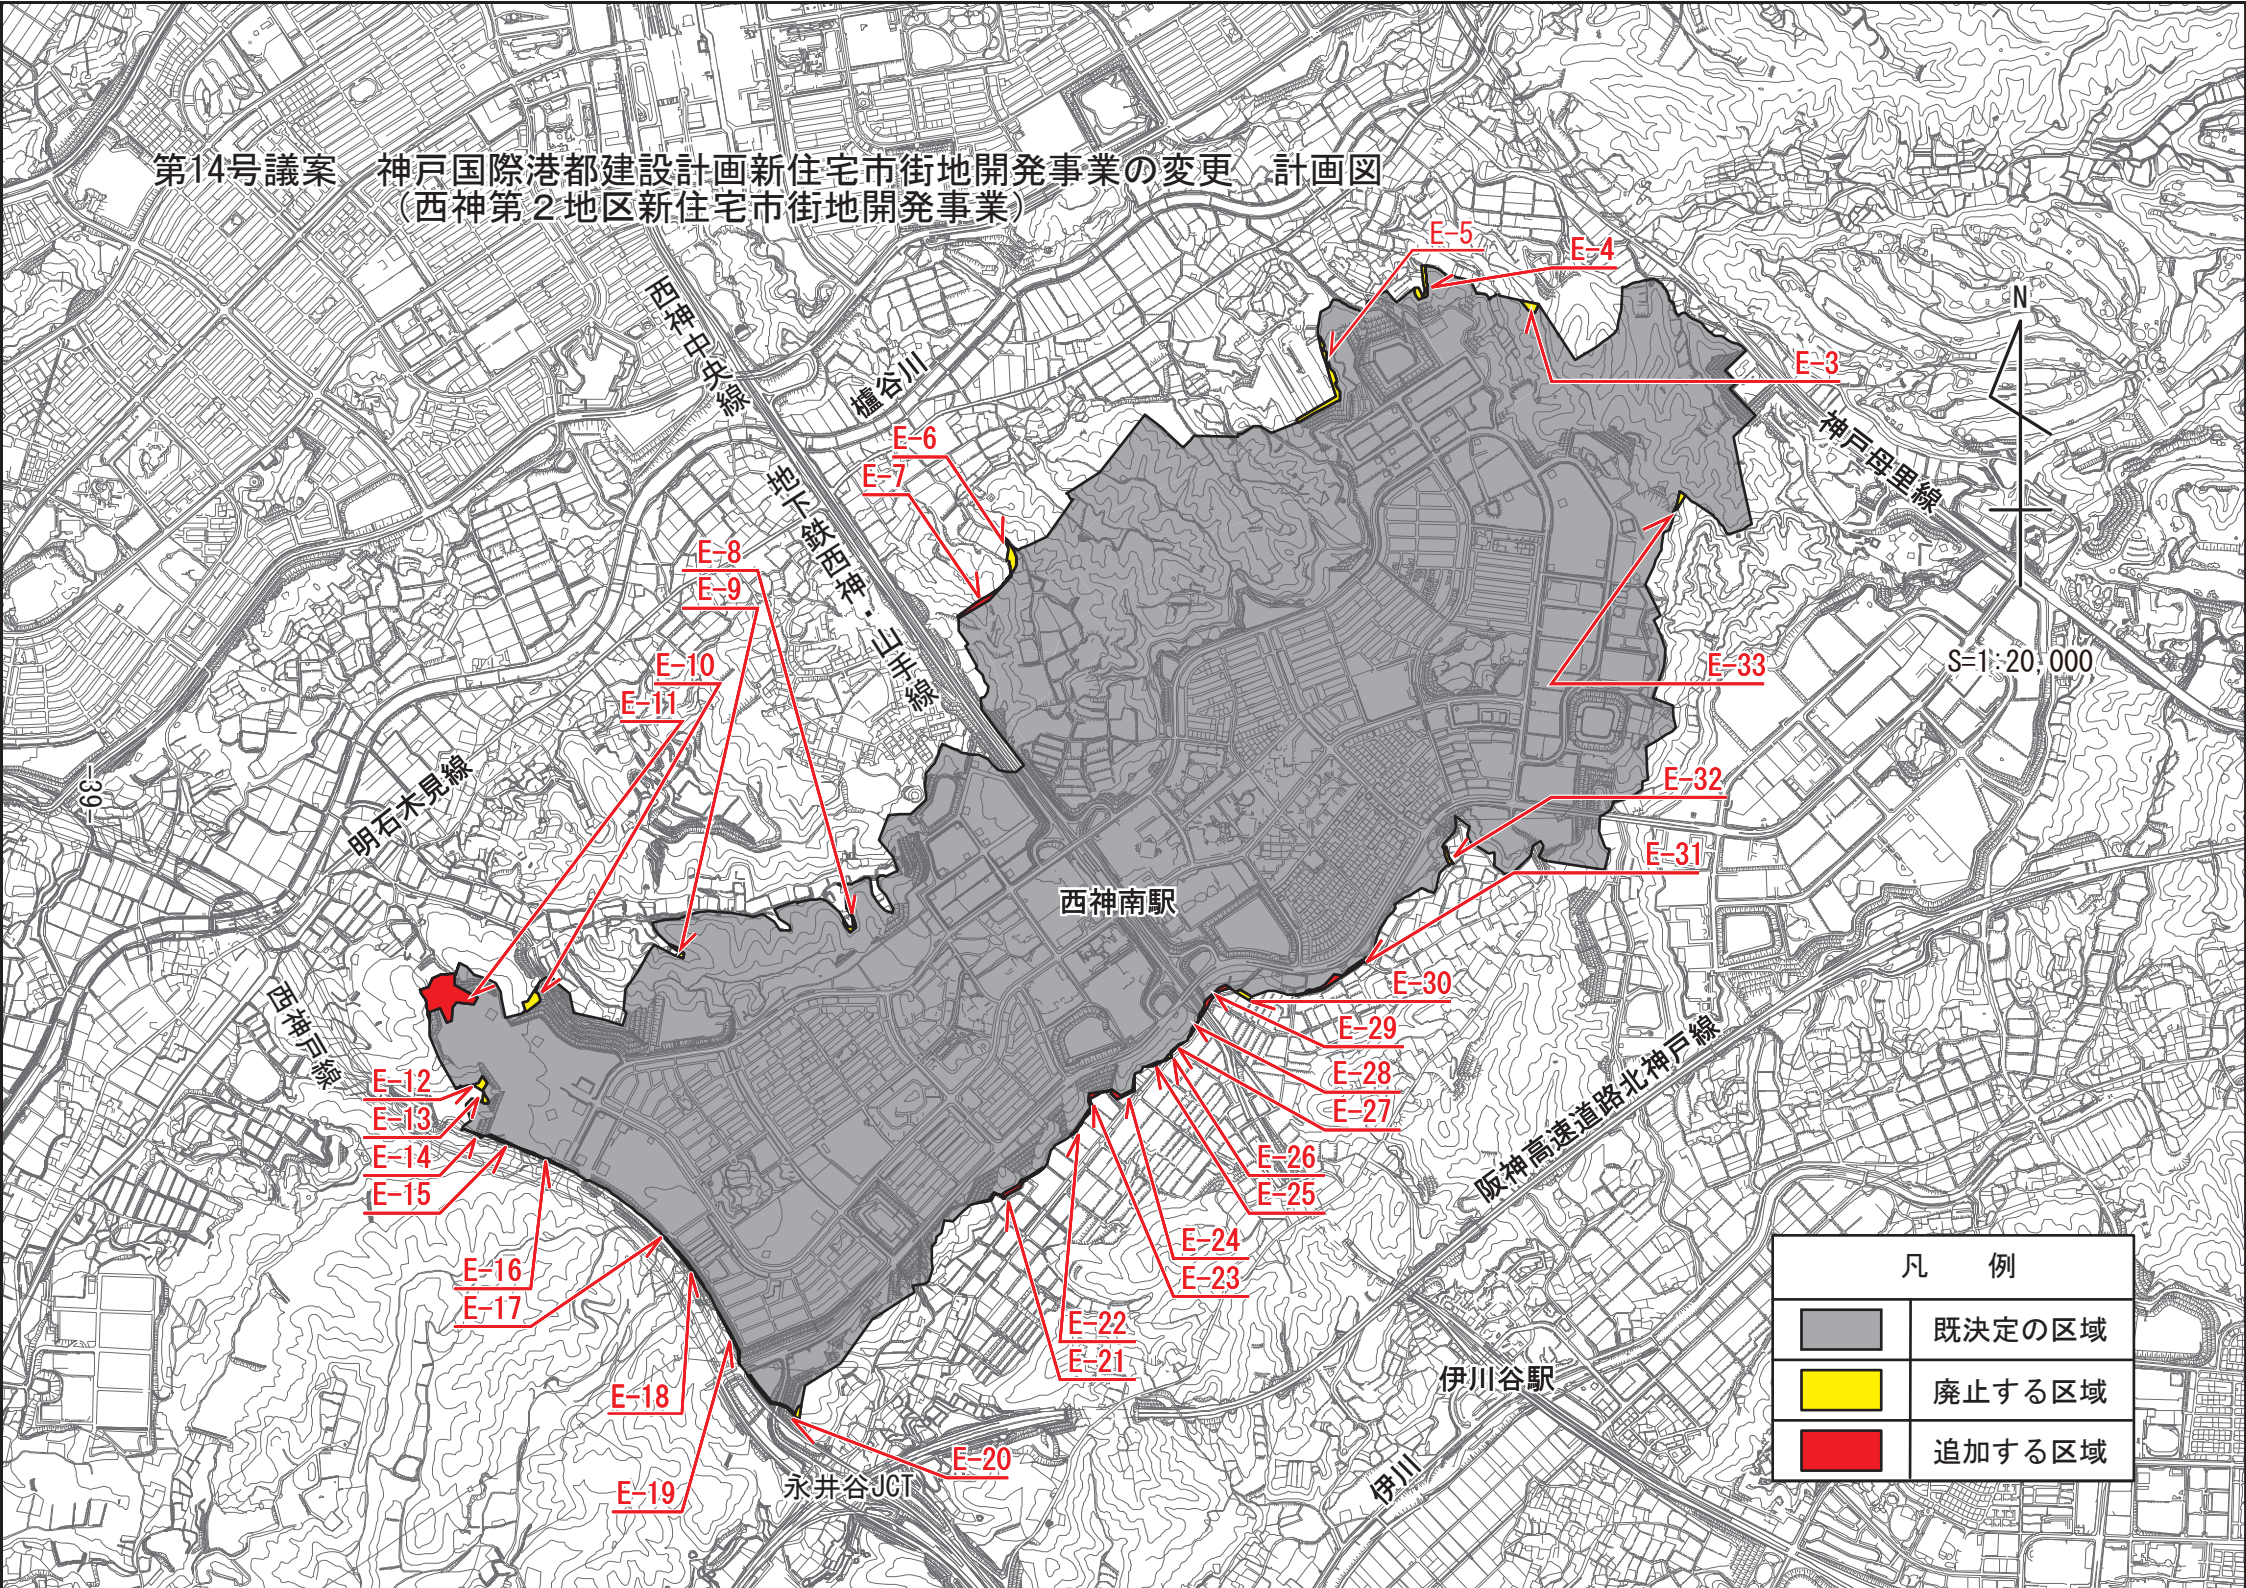

第14号議案 神戸国際港都建設計画新住宅市街地開発事業の変更 計画図
 (西神第2地区新住宅市街地開発事業)

S=1:20,000

凡 例	
	既定の区域
	廃止する区域
	追加する区域