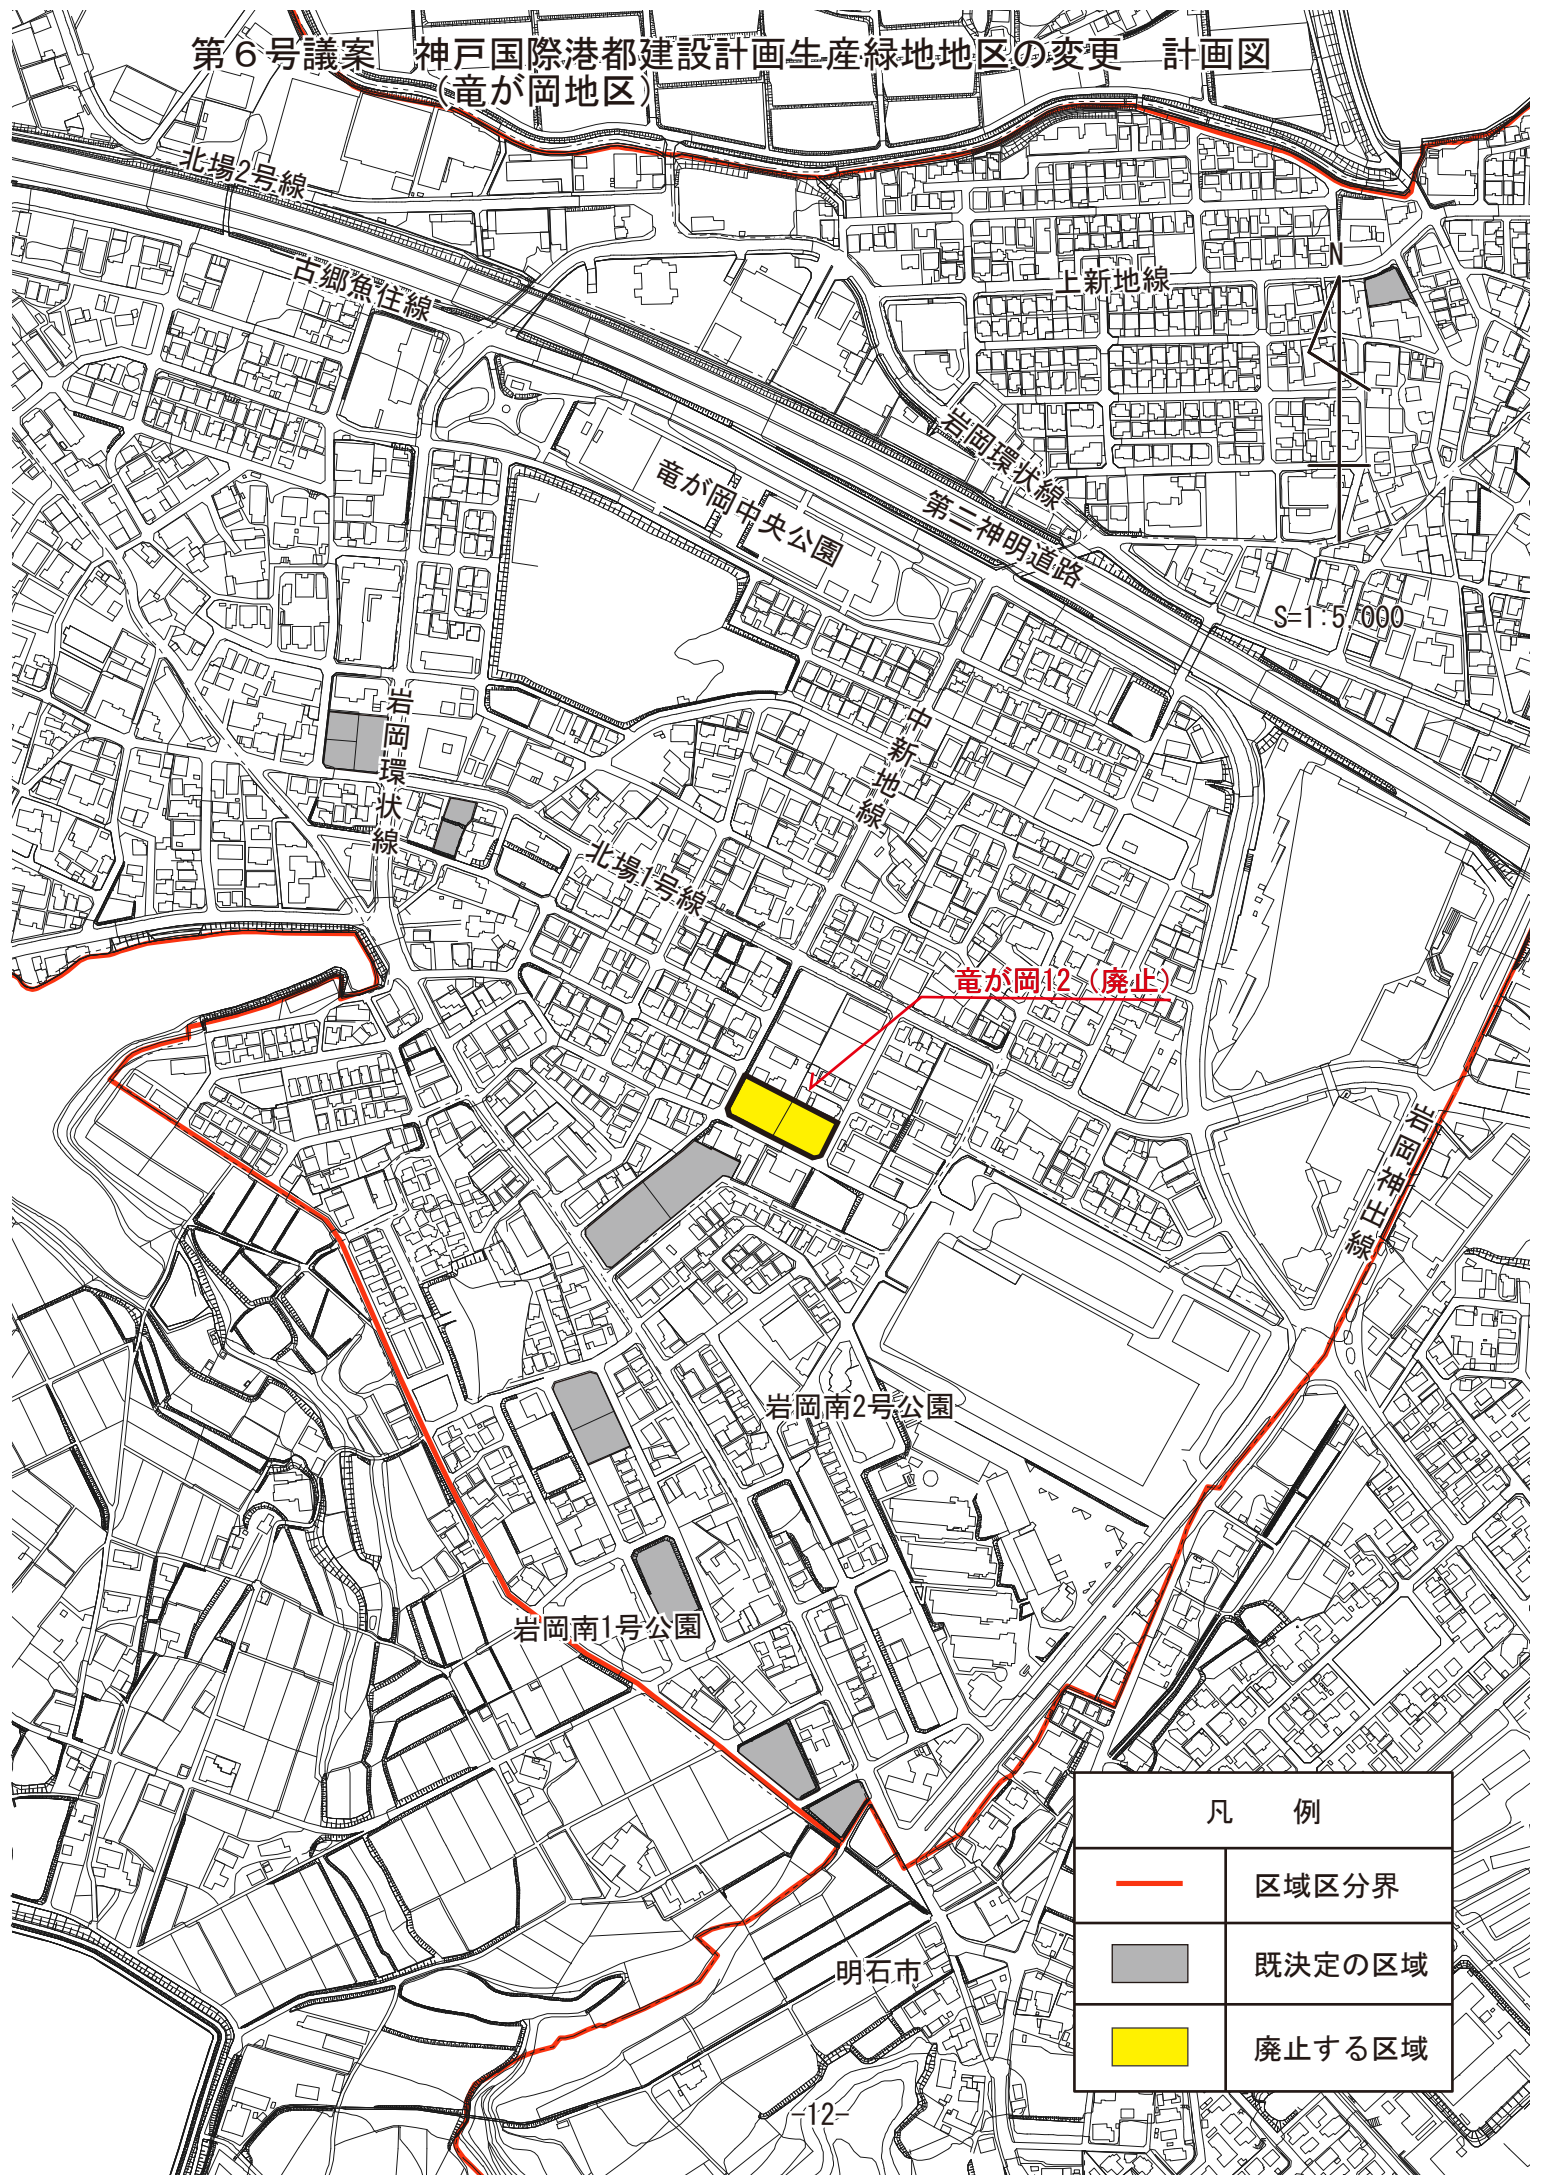

第6号議案 神戸国際港都建設計画生産緑地地区の変更 計画図
(竜が岡地区)

凡 例	
	区域区分界
	既決定の区域
	廃止する区域