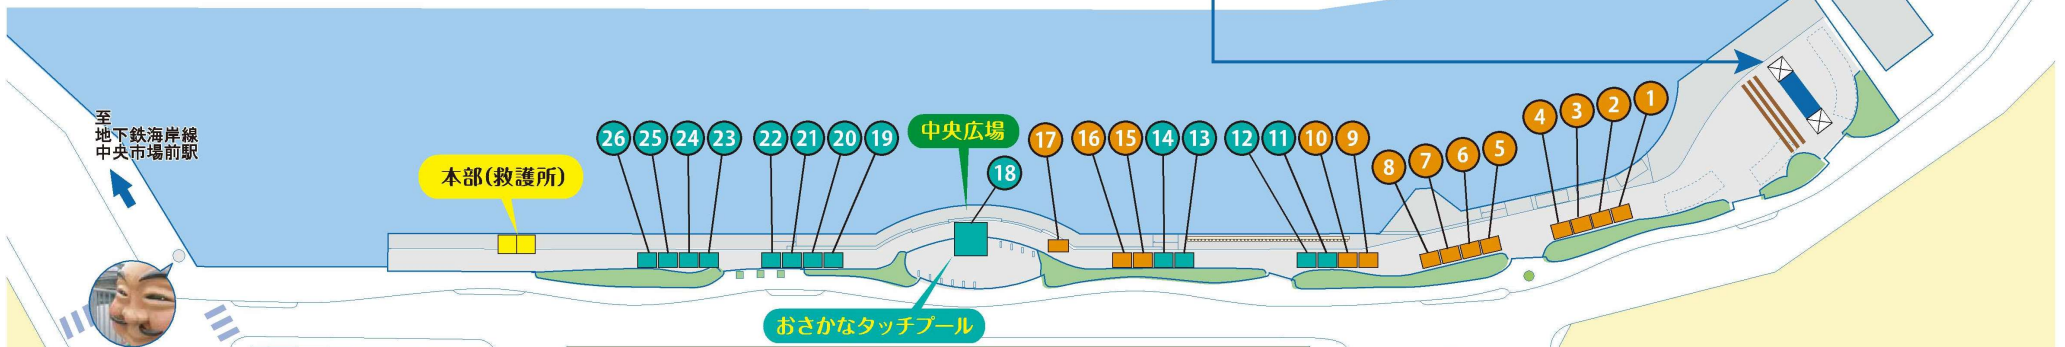

イオンステージ (イオンモール神戸南 1F みなとコート)

時間	出演者
11:30	はなきんバンド(ウクレレ)
12:00	R'zD3ダンスチーム
12:30	下町と運河の魅力を語る ～シタマチコウベトーク～
13:00	ダンススタジオA★'s
13:30	ヴァイオリン(まつおかのどか)

時間	出演者
14:00	N.connection (KPOPダンス)
14:30	フルートカルテット
15:00	アンサンブル プエンテ
15:30	nico love and peace(ダンス)
16:00	兵庫木遣音頭保存会

運河ステージ

時間	出演者
11:00	浜山祝太鼓
11:15	オープニングセレモニー
11:30	神戸市消防音楽隊
12:00	須佐野中学校吹奏楽部
12:30	高橋知道QUINTET
13:00	坪田英徳カルテット
13:30	alf(バンド)

時間	出演者
14:00	explosion(バンド)
14:30	兵庫区連合婦人会
15:00	神戸セーラーボーイズ
15:30	神戸清盛隊
16:00	Peco

会場ブース

飲食

体験・展示・販売

1 メゾムラタと榎屋五兵衛の焼穴子 「ムラタルヤ」メゾムラタ&榎屋五兵衛	8 キーマカレーライス・インドビール他 インド料理Neelam(ニールム)	15 神戸旬菜 野菜販売 兵庫区連合婦人会	22 子ども縁日・イオンカード受付 イオンカードカウンター
2 たこ焼き・おみくじ・ドリンク TAKOダイニング井の万(たこ焼きおみくじ井の万)	9 おにぎり・ナッツ 海産物とナッツのお店 まるさん	16 運河祭名物! 清盛鍋 兵庫区連合婦人会	23 活動紹介・アート作品制作体験他 兵庫運河・真珠貝プロジェクト
3 生食パン みかんのパン工場	10 和菓子・赤飯 田頭製菓本舗	17 神戸産 漁師の作るしらす丼 兵庫漁業協同組合	24 くるくるだこづくり こべっこランド
4 ホットコーヒー・アイスコーヒー他 岬の焙煎所	11 オリジナルグッズ販売 市バス・地下鉄(神戸市交通局)	18 おさかなタッチプール 兵庫漁業協同組合	25 兵庫運河の貝殻でオリジナルアートづくり デンソーデン
5 カリッとジューシー 唐揚げ からあげ ゴりさん家	12 パネル展示・家の模型で地震実験等 神戸市すまいの安心支援センター(すまいのネット)	19 フリースロー体験 神戸ストークス	26 缶バッチ作り・子育て相談 兵庫区主任児童委員
6 和田岬真珠貝ビール・フランクフルト他 BUZZ	13 兵庫津の4偉人 顔抜きフォトパネル 兵庫津日本遺産の会	20 ガラポン抽選会 ヴィッセル神戸	
7 地ビール 神戸淡ビール	14 オリジナルキーホルダー制作体験 神戸市中央卸売市場運営協議会	21 喜楽館のPRと当日限定割引チケットの販売 神戸新開地・喜楽館	

トイレはイオンモール神戸南もしくは
兵庫津ミュージアムをご利用ください。