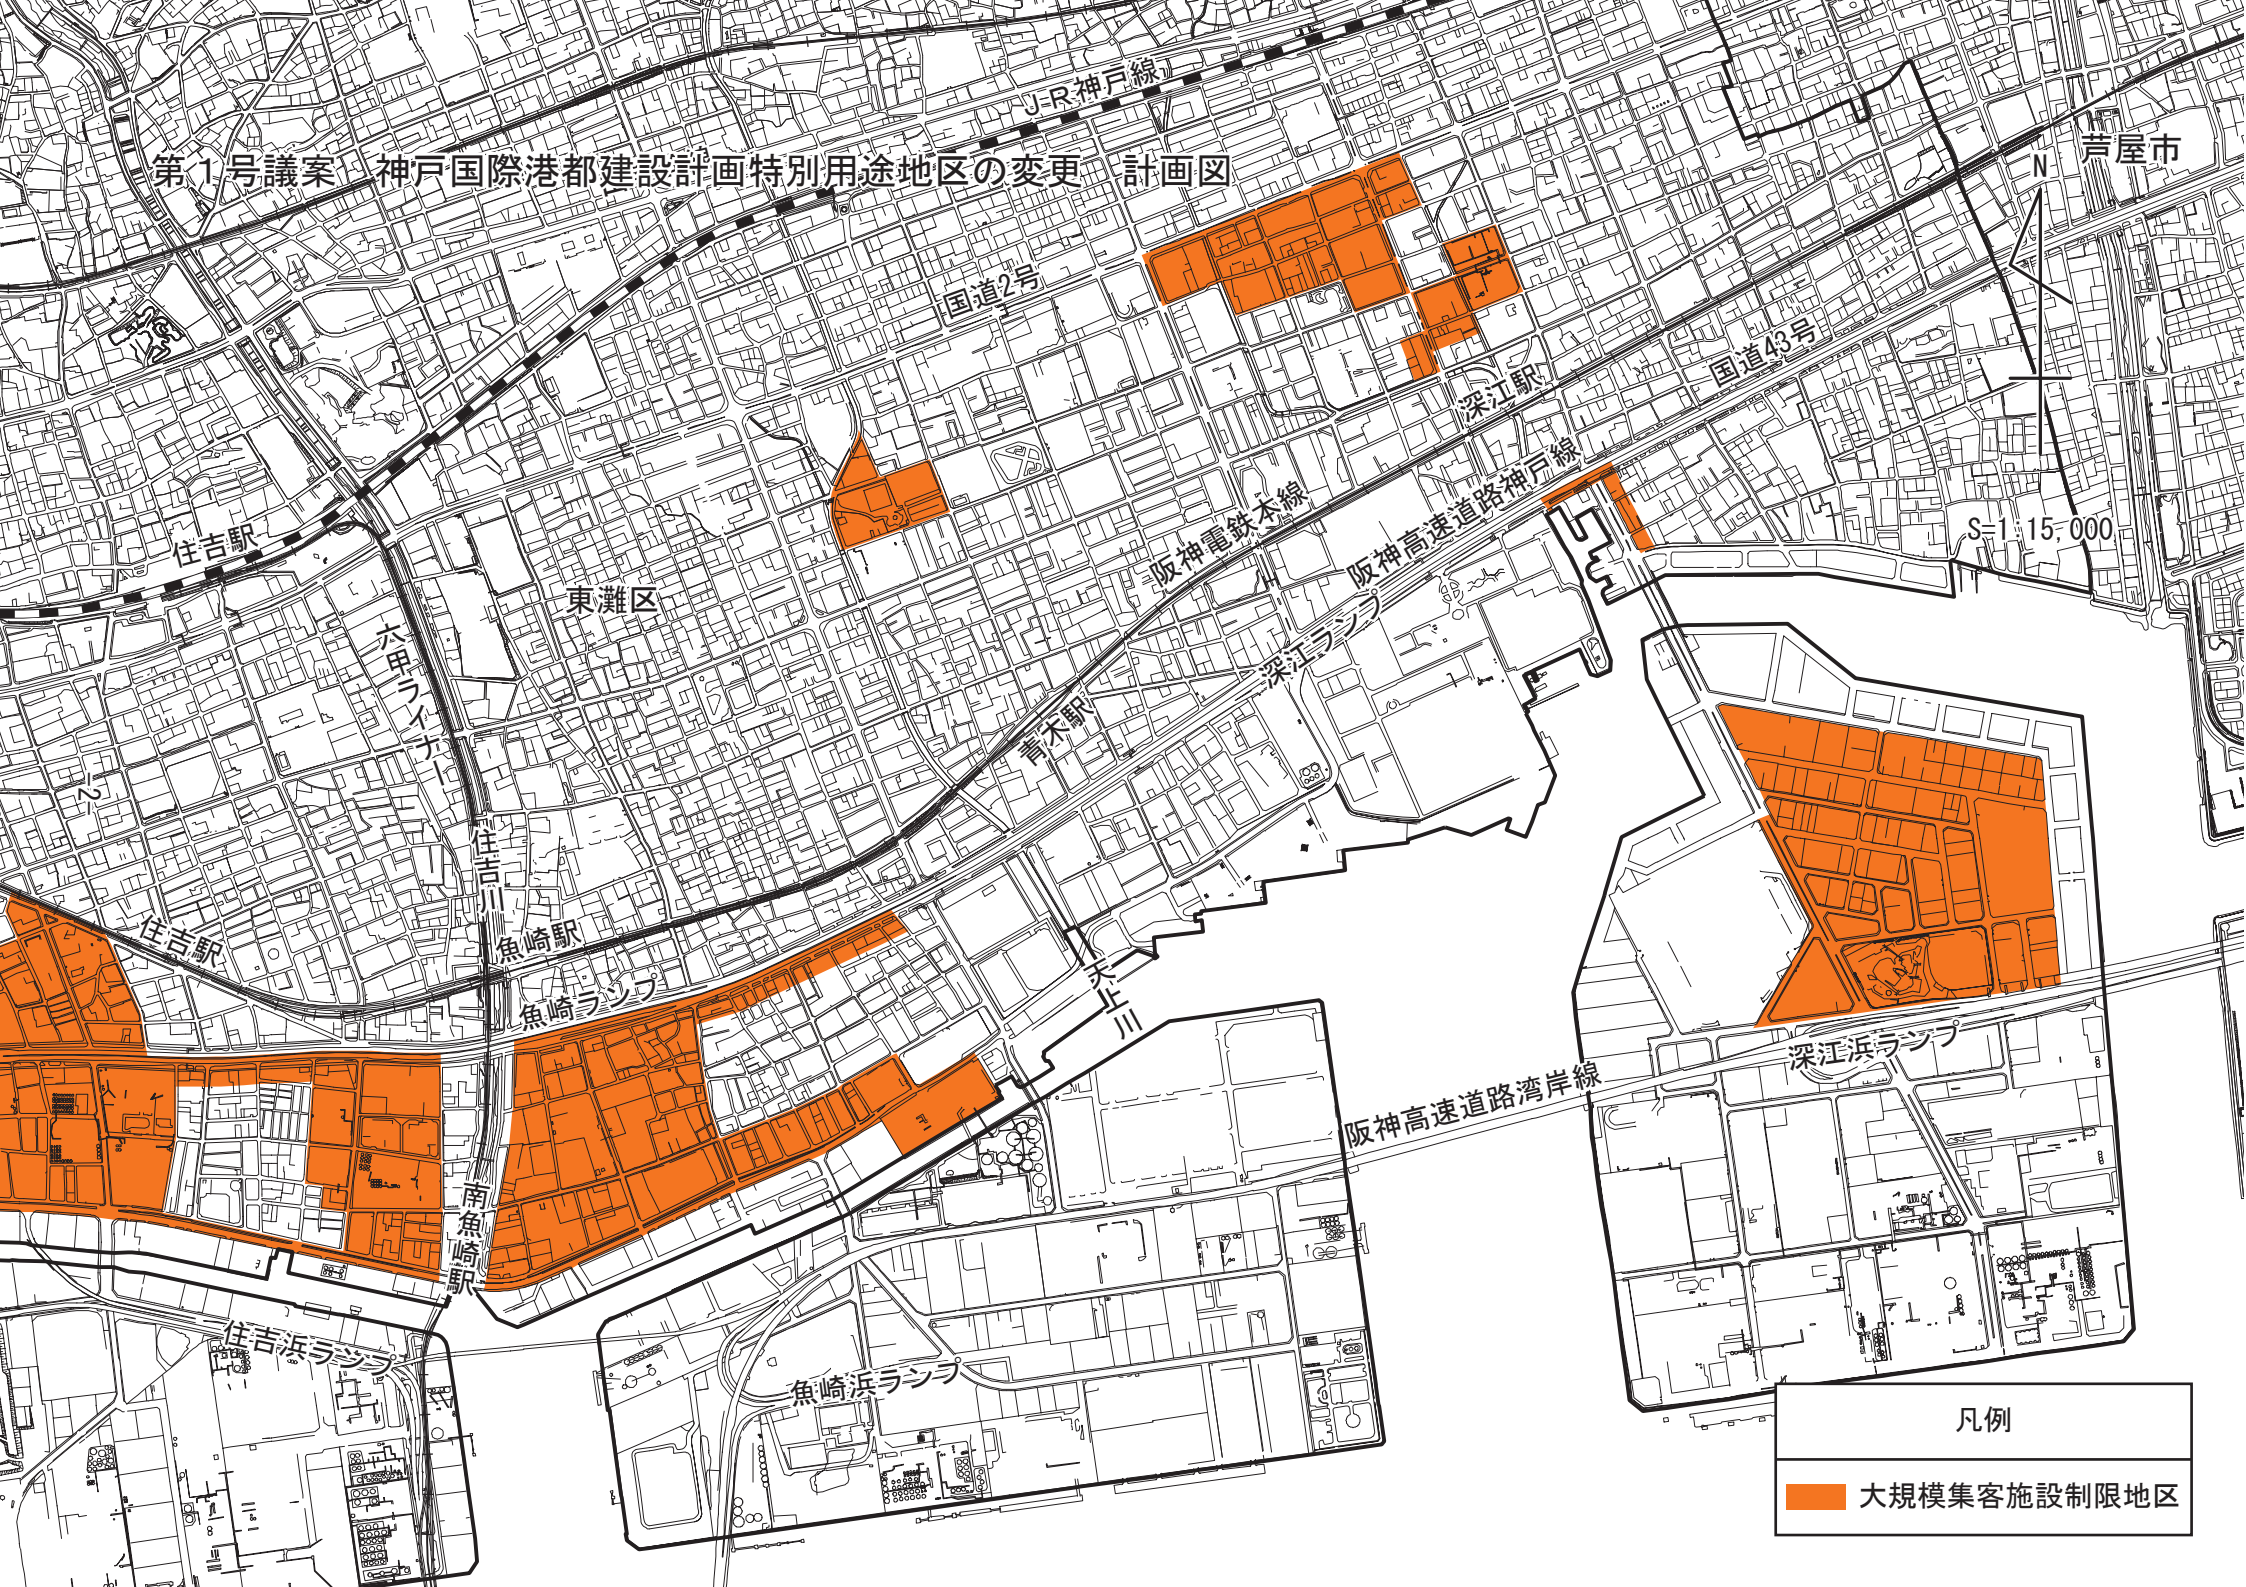

第1号議案 神戸国際港都建設計画特別用途地区の変更 計画図

凡例

大規模集客施設制限地区