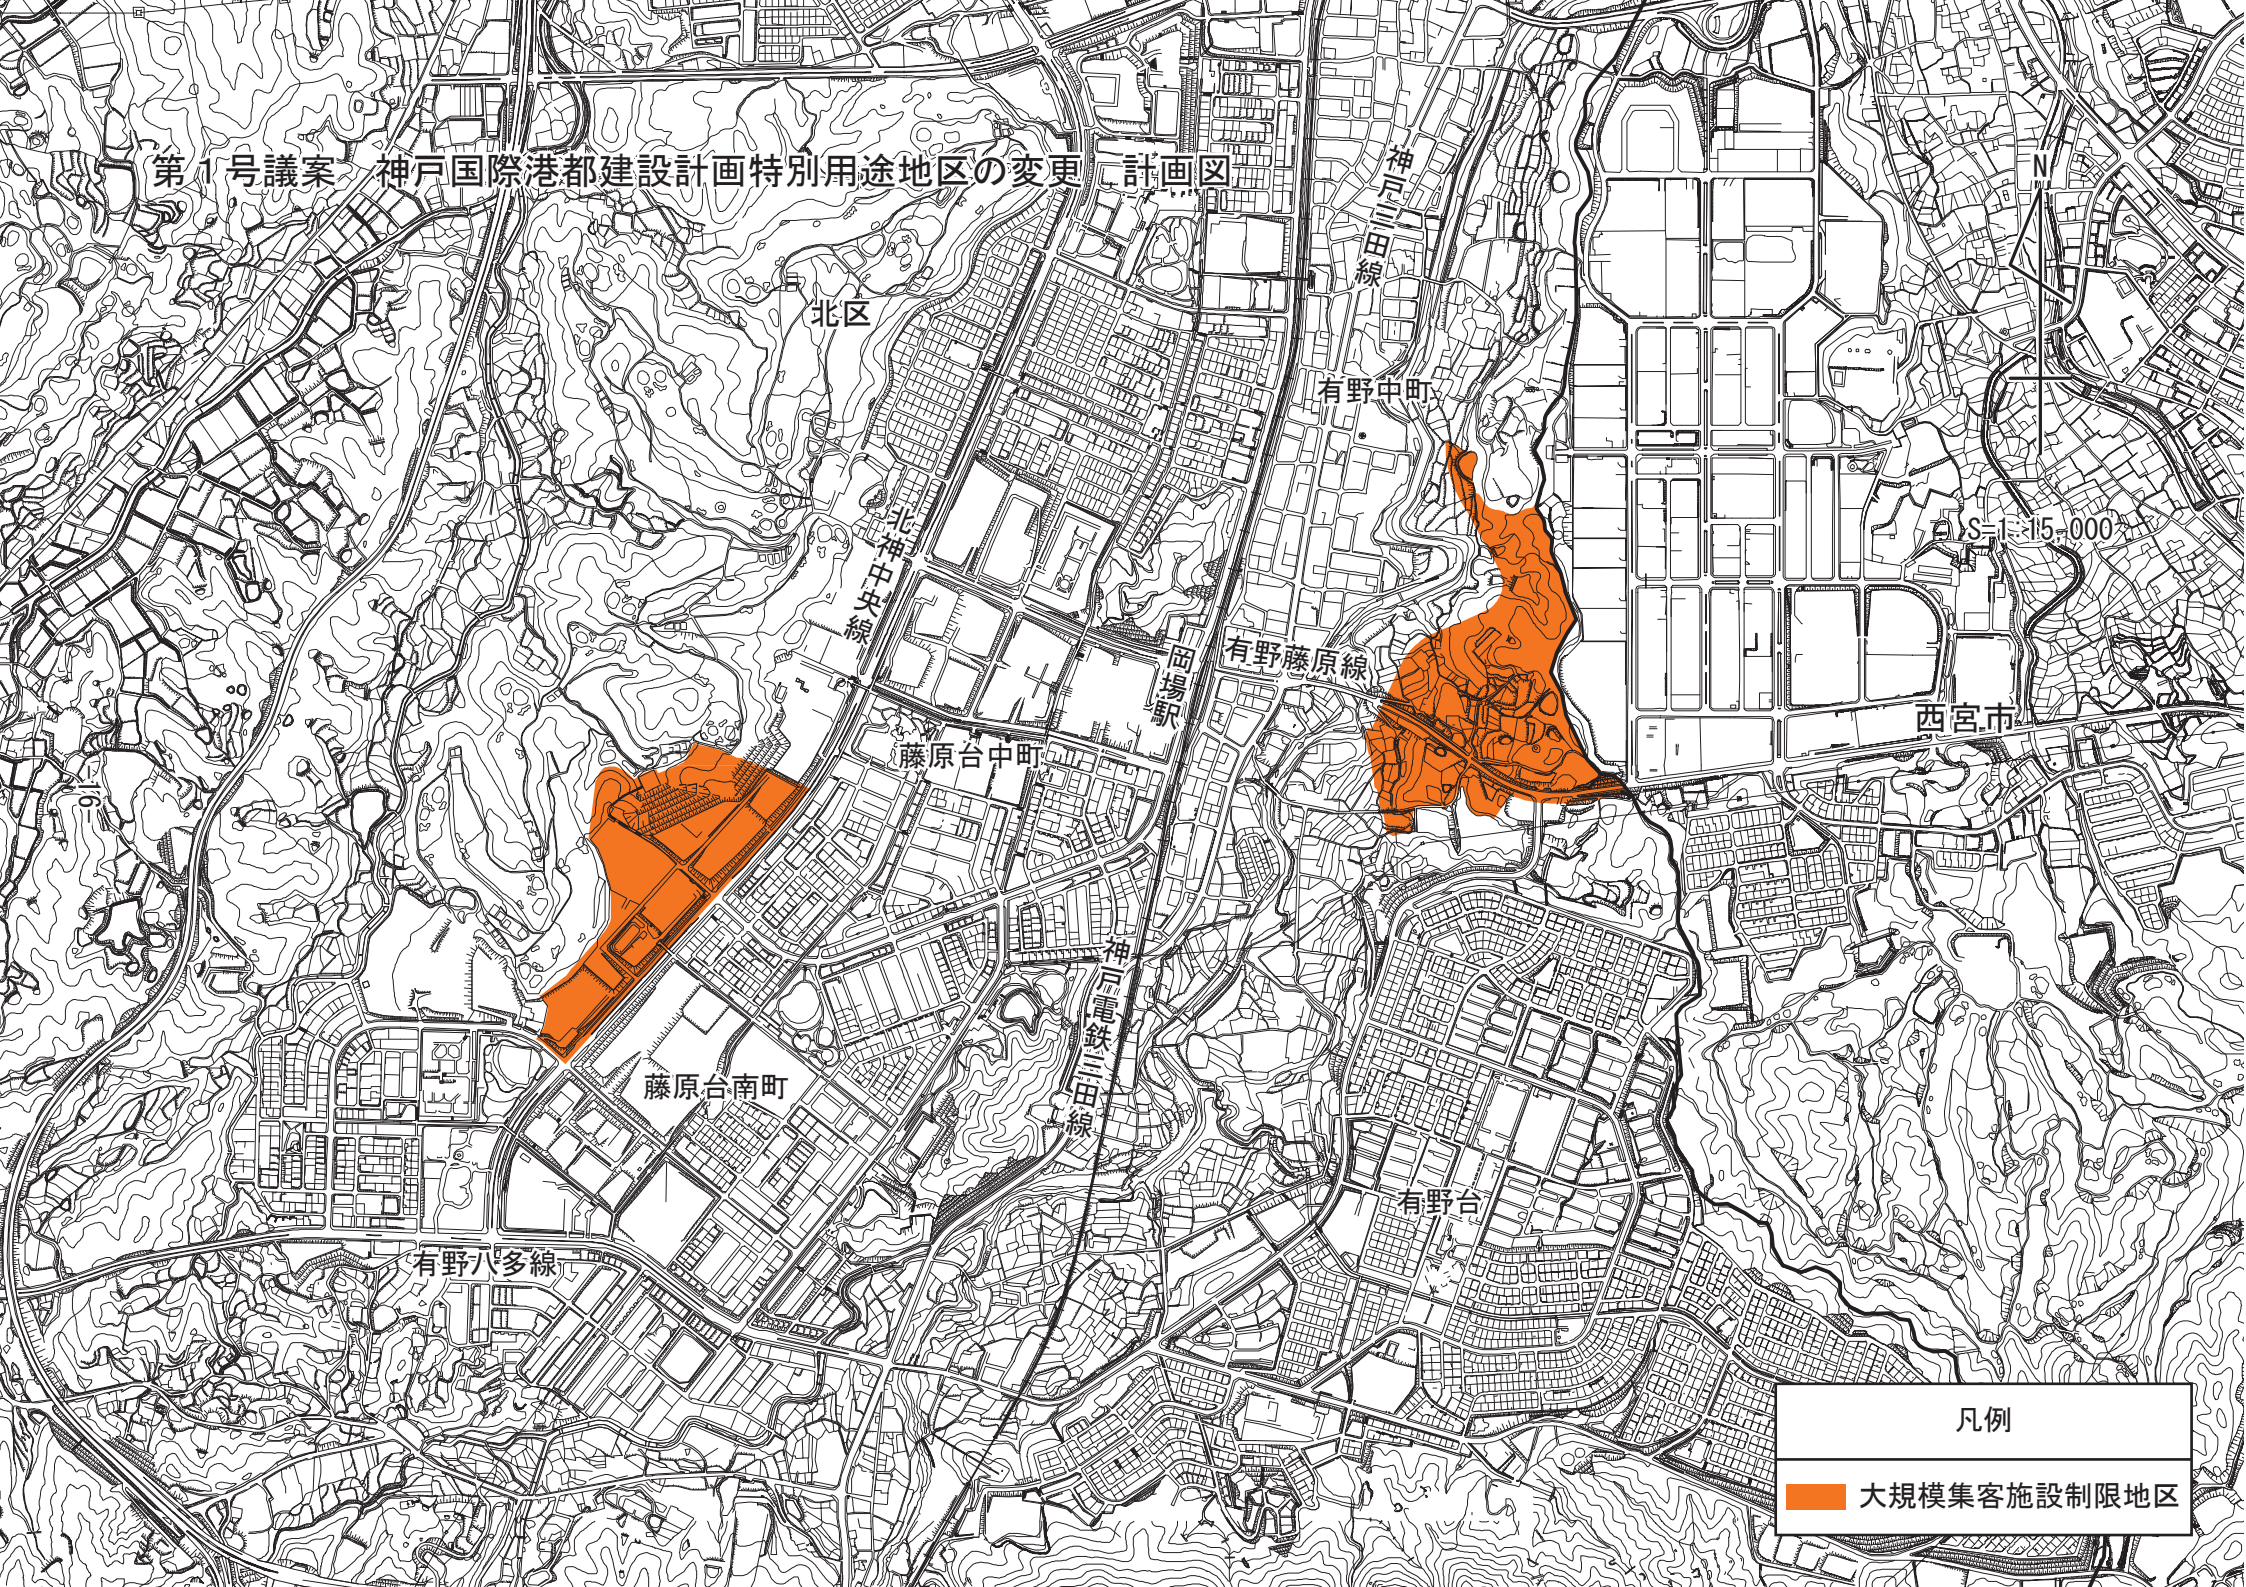

第1号議案 神戸国際港都建設計画特別用途地区の変更 計画図

凡例

大規模集客施設制限地区