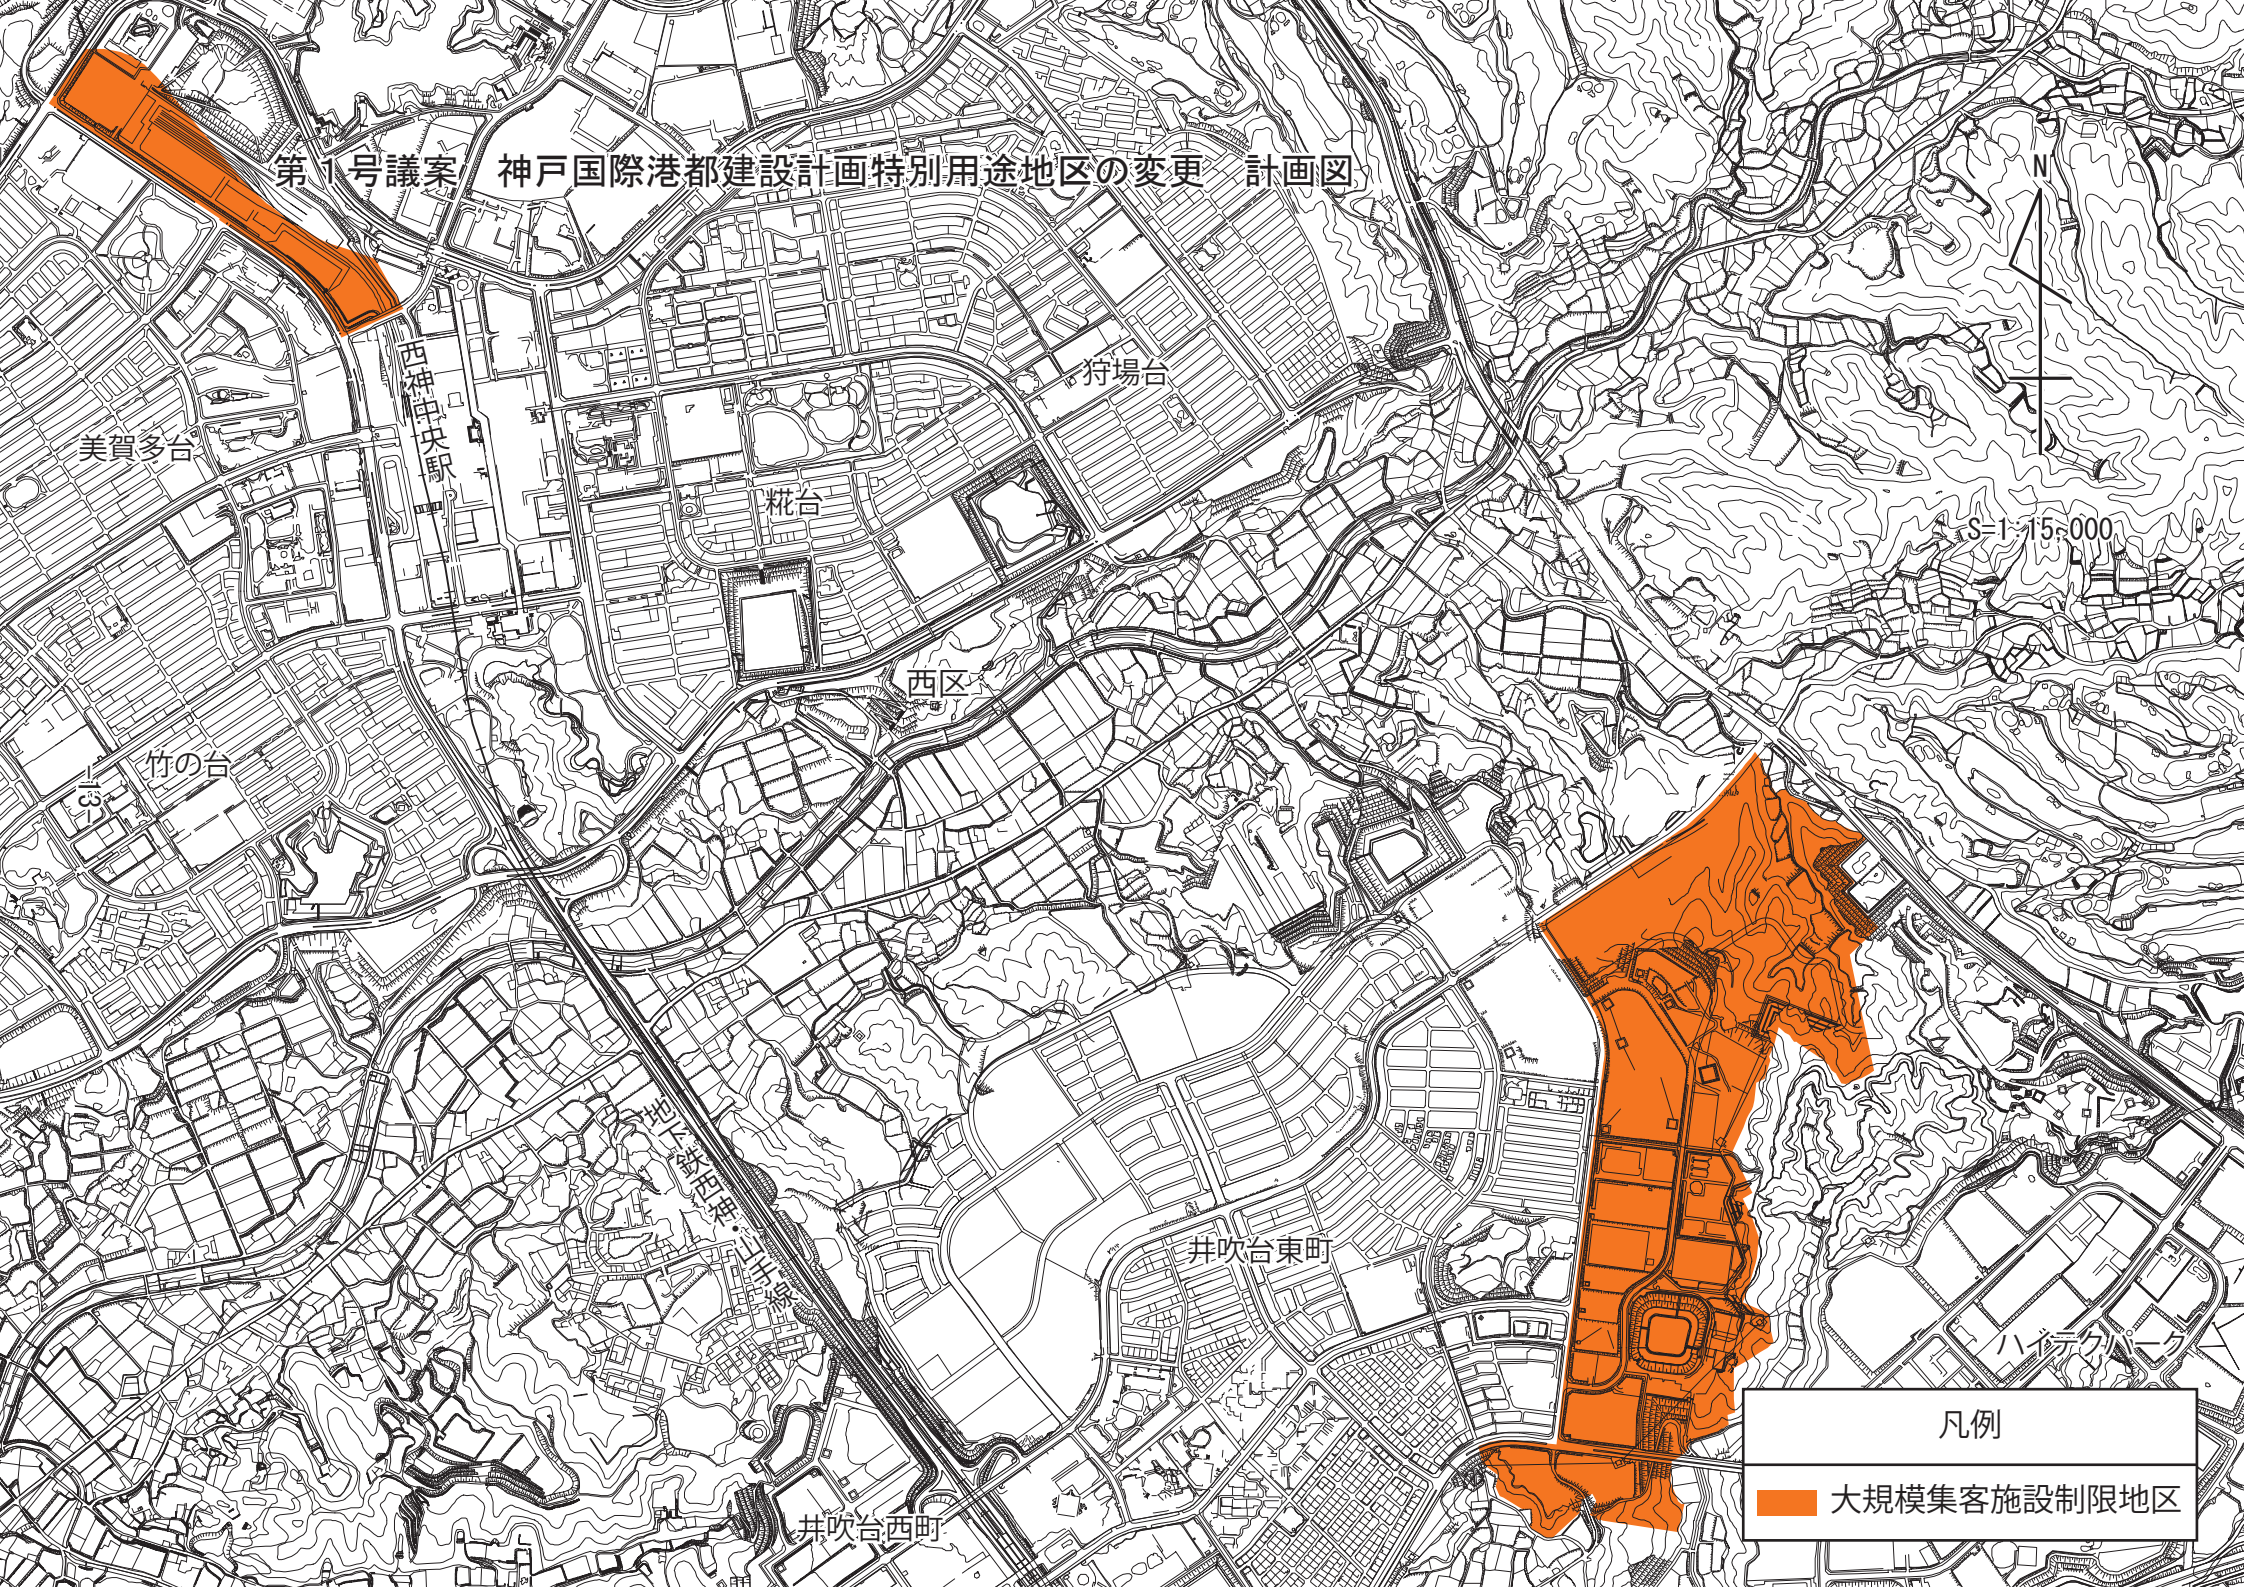

第1号議案 神戸国際港都建設計画特別用途地区の変更 計画図

凡例

大規模集客施設制限地区