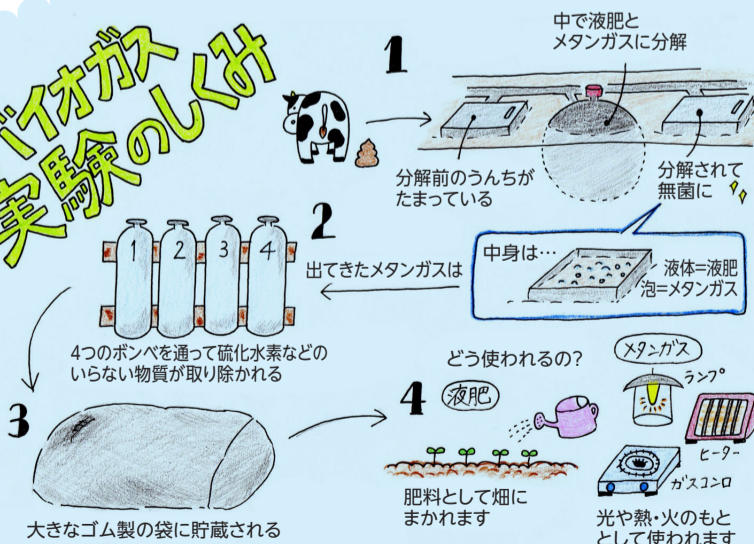

バイオガス実験のしくみ

～編集後記～

取材中にとっても印象に残ったお話があります。それは牧場の奥さんのお話。「場長(夫)と私それぞれの力を合わせた時に、1+1が3になるようなことをしていきたい」この話を聞いた時、たくさんの努力やアイデアがあって今の素敵な弓削牧場が誕生したのだらうと強く感じました。皆さんもぜひ、弓削牧場に足を運んでみてください。きっと素敵な牧場に心癒されると思います。