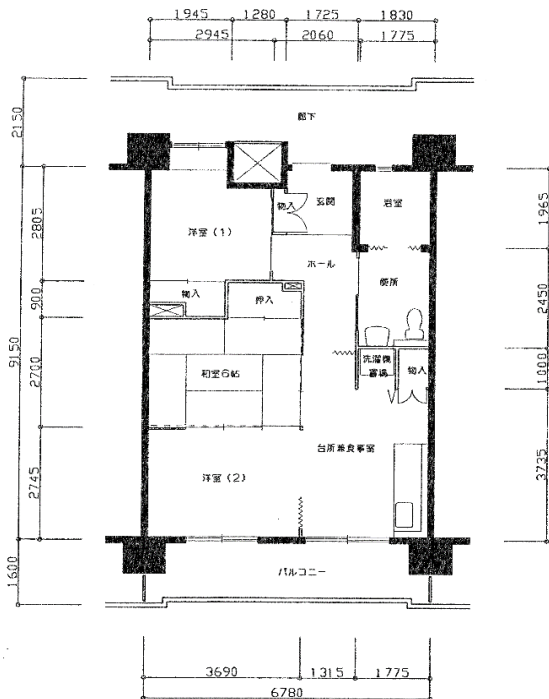

| | |
|-----|----------------|
| 住宅 | 新在家南 |
| 間取り | 3DK【車椅子常用者世帯向】 |

| | | |
|------|---------|----------------------|
| 住戸面積 | 住戸専用 | 62.05 m ² |
| | バルコニー | 10.08 m ² |
| | 合計 | 72.13 m ² |
| 居室面積 | 和室 | 6.0 帖 |
| | 洋室1 | 5.1 帖 |
| | 洋室2 | 6.1 帖 |
| | DK | 7.1 帖 |
| 備考 | 反転タイプあり | |