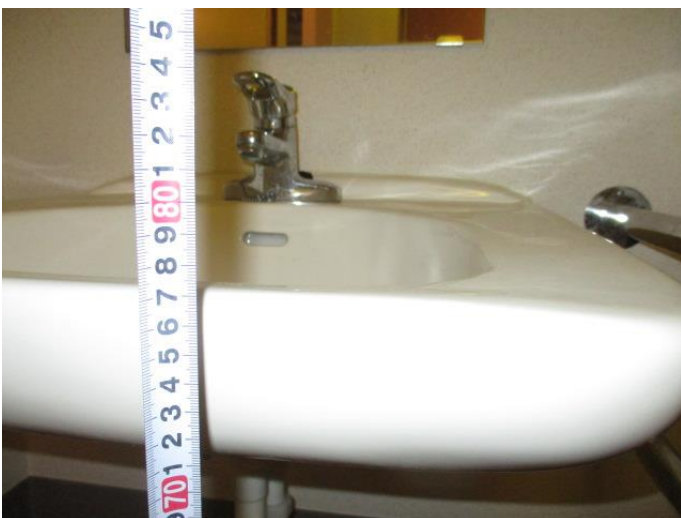

新在家南1号棟101号室

□浴室

- ・浴室高さ 420mm
- ・入口：アコーディオンカーテン有

□玄関・廊下

新在家南1号棟 101号室

□DK

・シンク高さ 800mm

□洋室(北)

□洋室(南)

新在家南1号棟101号室

□洗面・WC

・トイレ高さ 450 mm

・洗面高さ 770 mm

新在家南1号棟 101号室

□ベランダ