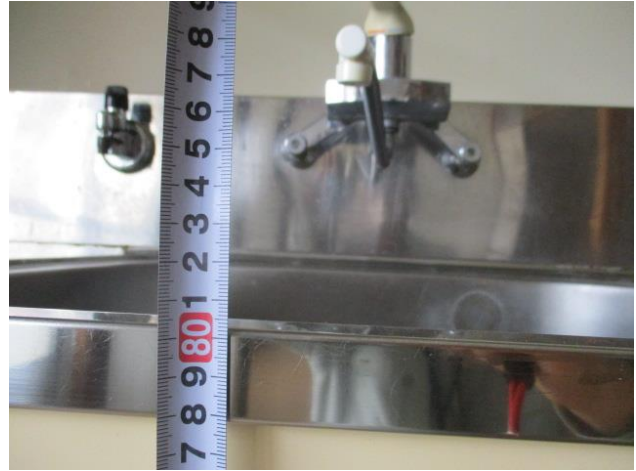

新在家南1号棟101号室

□浴室

- ・浴室高さ 420mm
- ・入口：アコーディオンカーテン有

□玄関・廊下

新在家南1号棟 101号室

□DK

・シンク高さ 800mm

□洋室(北)

□洋室(南)

新在家南1号棟101号室

□洗面・WC

・トイレ高さ 450 mm

・洗面高さ 770 mm

新在家南1号棟 101号室

□ベランダ