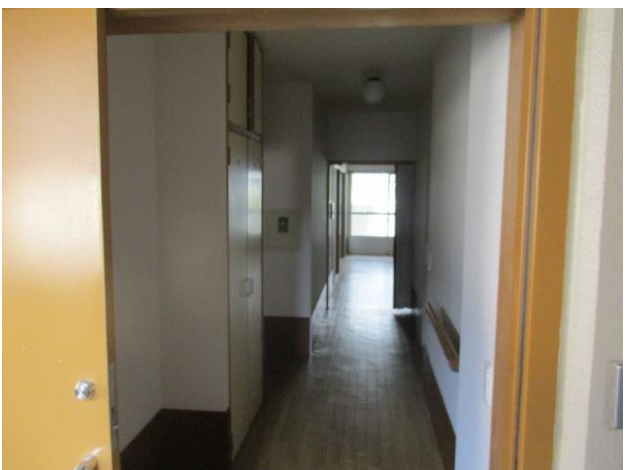

新在家南1号棟101号室

□浴室

- ・浴室高さ 420mm
- ・入口：アコーディオンカーテン有

□玄関・廊下

新在家南1号棟 101号室

□DK

・シンク高さ 800mm

□洋室(北)

□洋室(南)

新在家南1号棟101号室

□洗面・WC

・トイレ高さ 450 mm

・洗面高さ 770 mm

新在家南1号棟 101号室

□ベランダ