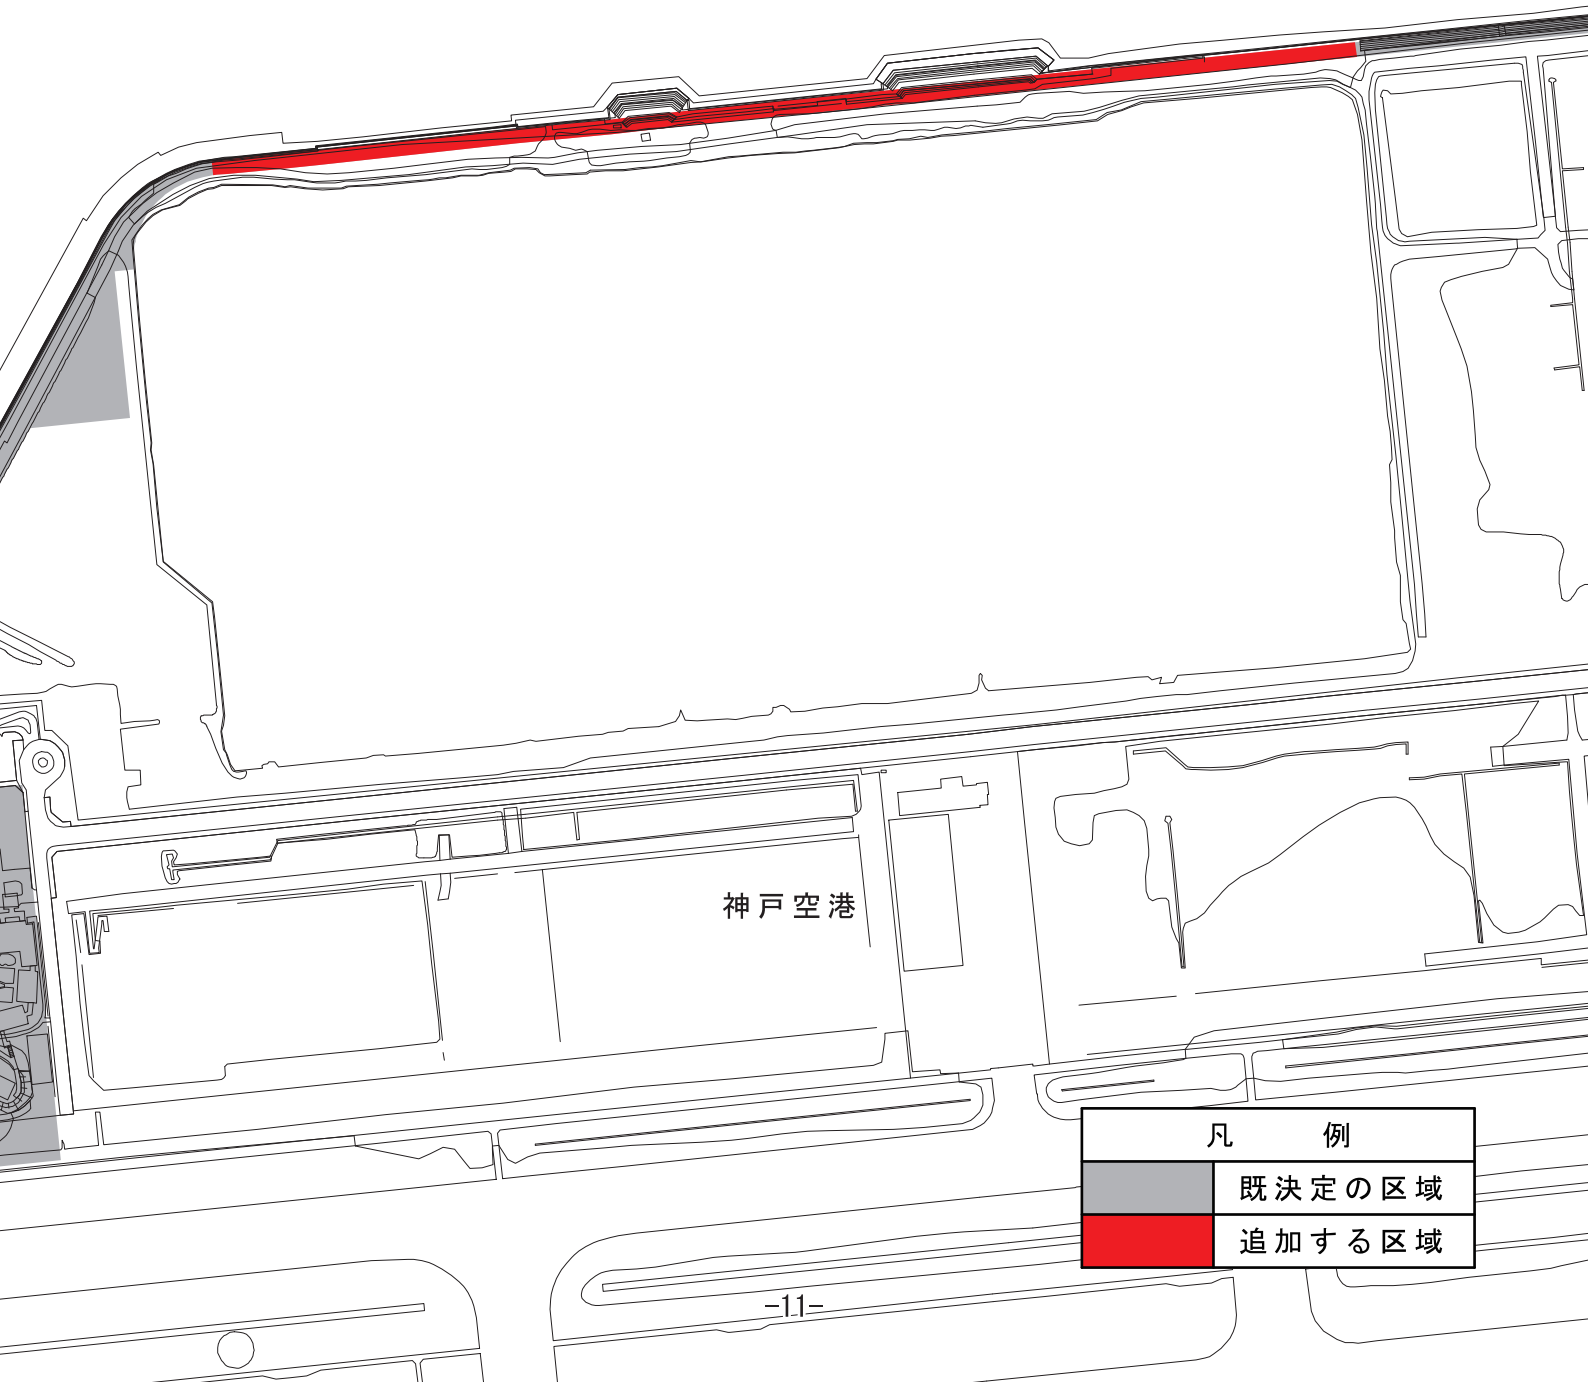

第5号議案 神戸国際港都建設計画臨港地区の変更 計画図
(神戸港臨港地区)

S=1:5,000

神戸空港

凡 例	
	既決定の区域
	追加する区域