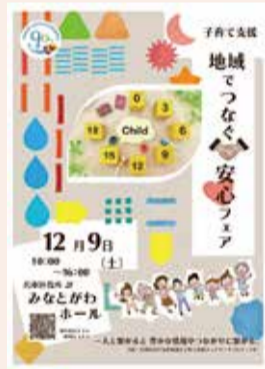

子育て支援 地域でつなぐ安心フェア **無** **申不**

子育てに悩みや不安を抱えている方向けの相談会を開催します。地域には、お子さんや保護者を支えるたくさんの応援団がいます。誰かとつながることで、様々な情報やサポートを知るきっかけを作りませんか。キッズスペースもありますので、お子様連れでもお気軽にご来場ください。

- **日時** 12月9日(土)10:00～16:00
- **場所** 区役所2階 みなとがわホール
- **問** 兵庫区区立支援協議会 事務局:黒川 (ひょうご障害者相談支援センター) ☎686-1731 ☐686-1732

催し

ボランティア入門カフェ **無** **先** (毎月第3水曜開催)

- **日時** 12月20日(木)11:00～12:00
- **受付** 区役所4階 区社会福祉協議会
- **定員** 5人(先着)
- **申** 氏名、住所、電話番号、活動経験の有無を☎か☐で
- **問** 区社会福祉協議会 ☎579-3304(直通) ☐574-5771 ☐hyogovc@hyogoku-shakyo.or.jp

シニア向けはじめの一步!! **先**

1. 「高齢者の居場所やつどいの場がどこにあるかわからない」「出かけたいけど一人では行きにくい」そんな方々と地域の居場所へ一緒に過ごします。
2. **日時** ①12月20日(木)10:30～ ②12月28日(木)13:30～
   - **場所** ①羽坂通 ②吉田町
   - **定員** ①5人 ②2人
   - **参加費** ①無料 ②100円
   - **申** 12月8日(金)から☎か☐で☐へ
   - **問** 区社会福祉協議会 ☎511-2111(内線314) ☐574-5771