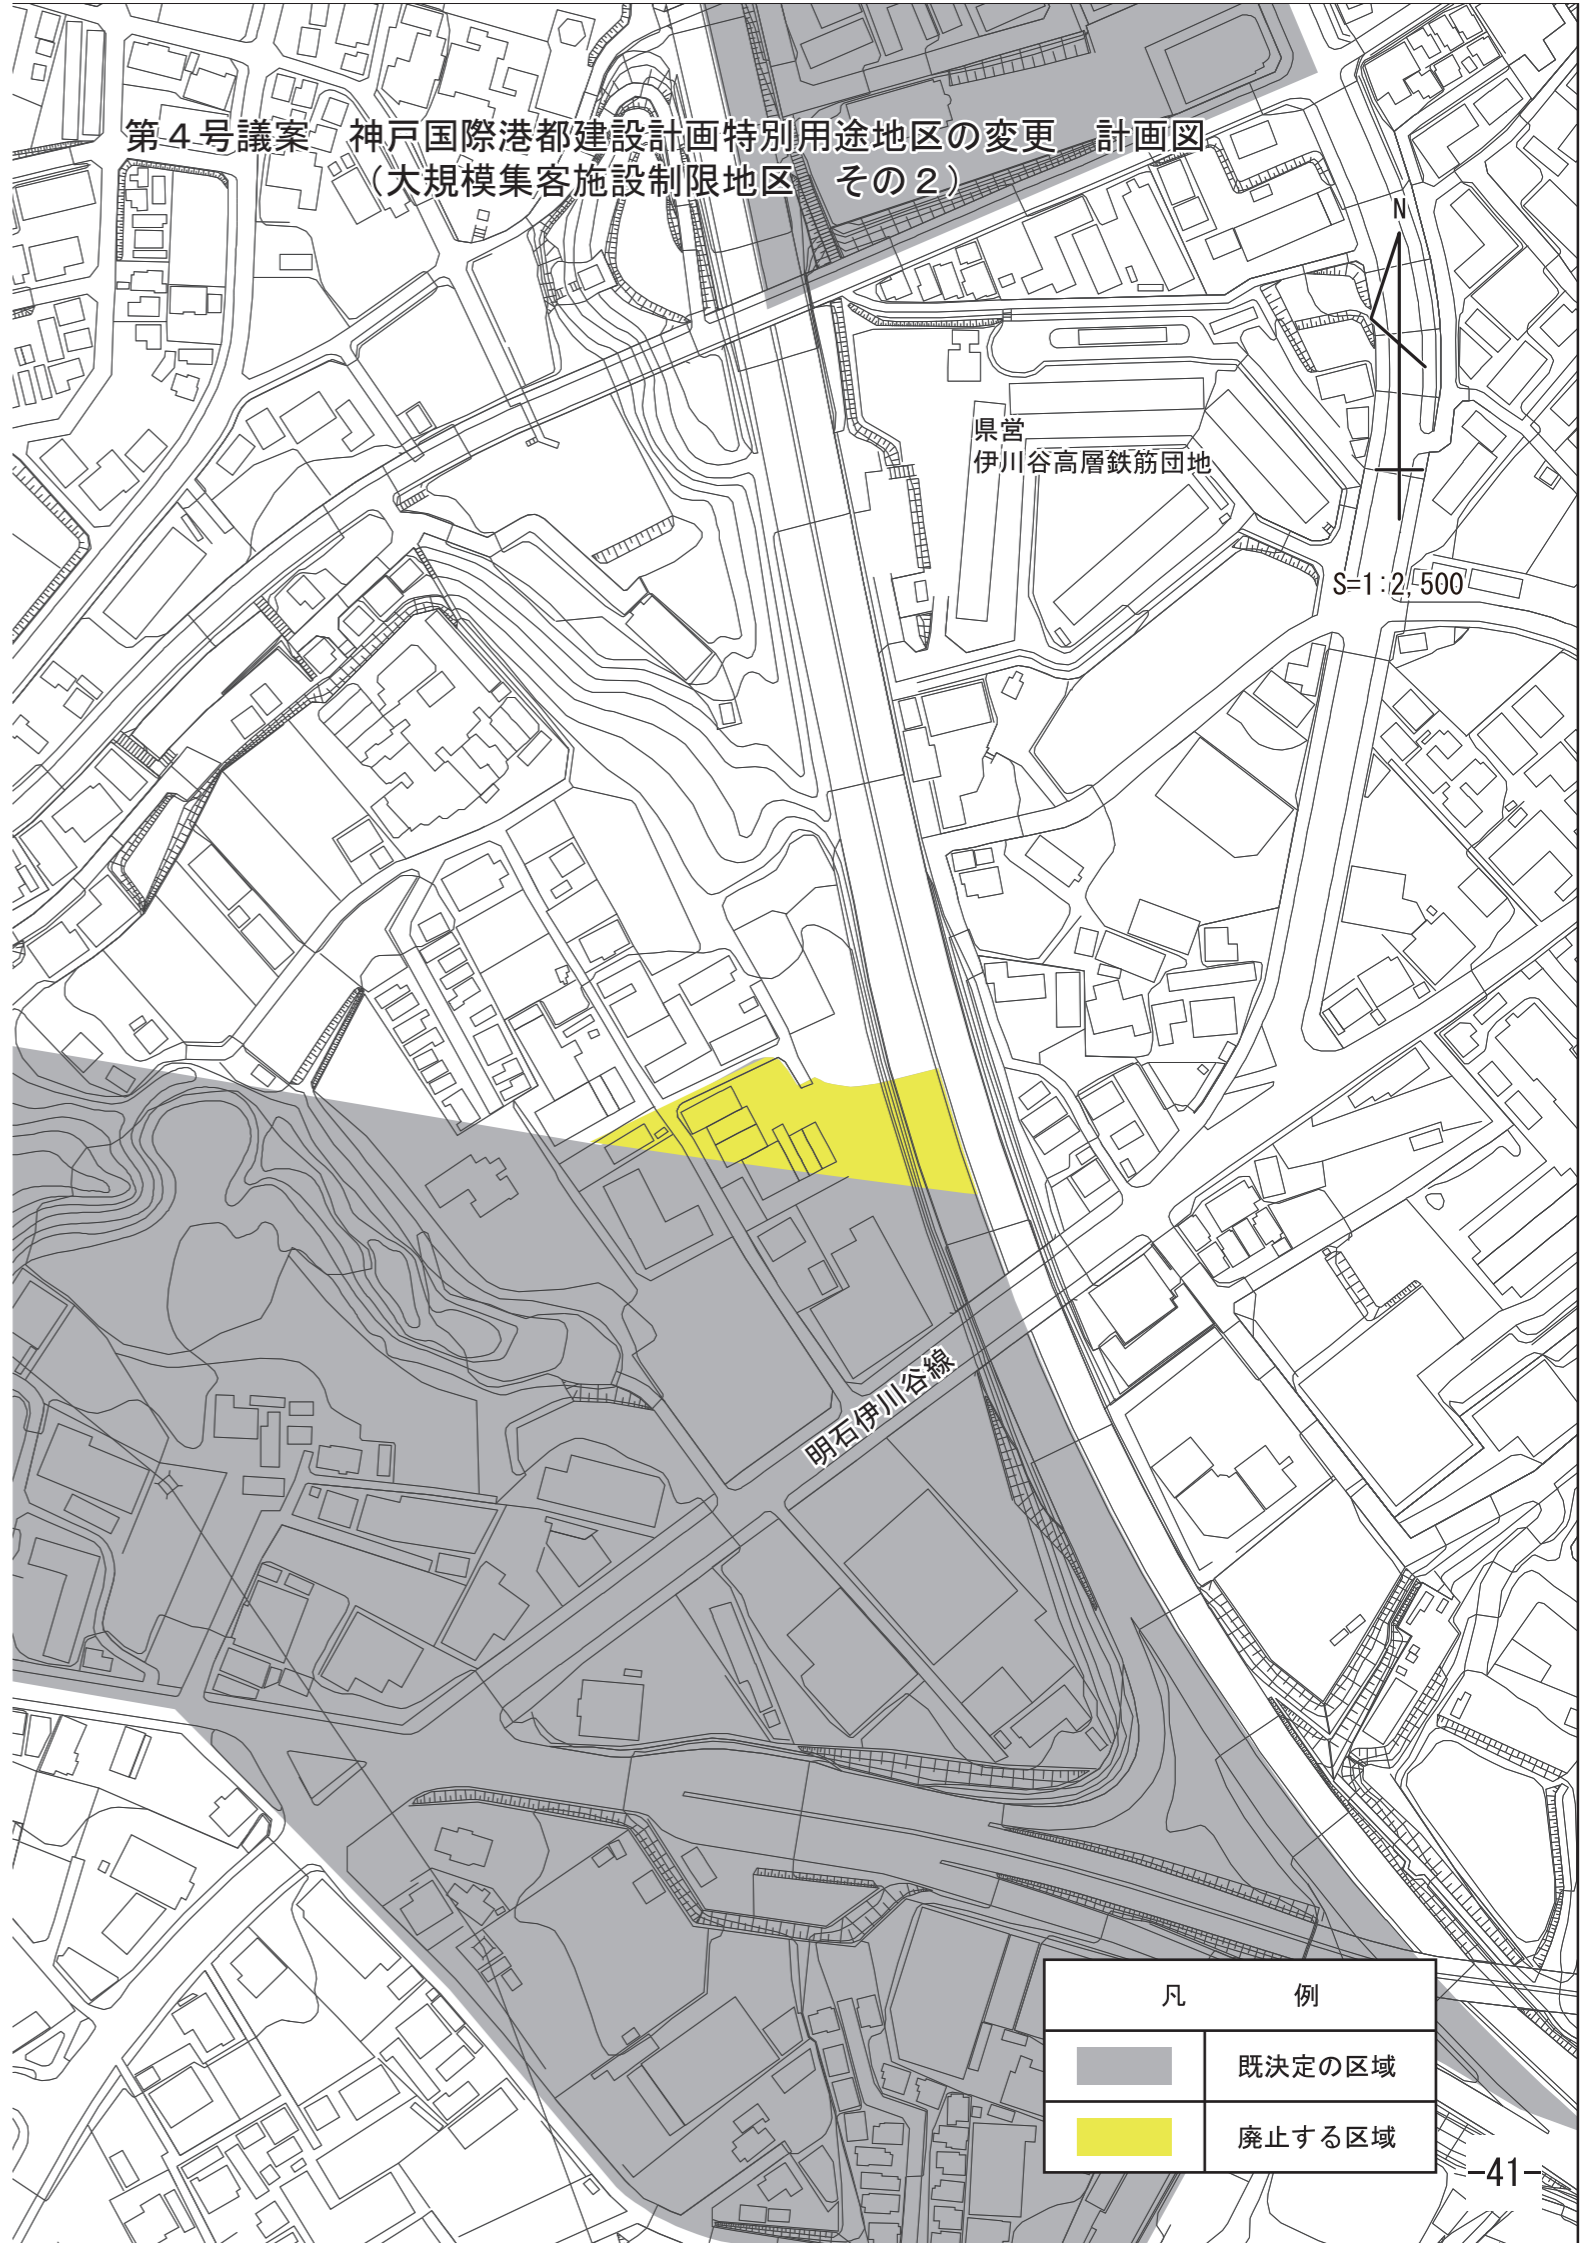

第4号議案 神戸国際港都建設計画特別用途地区の変更 計画図
 (大規模集客施設制限地区 その1)

凡 例	
	既決定の区域
	廃止する区域

第4号議案 神戸国際港都建設計画特別用途地区の変更 計画図
 (大規模集客施設制限地区 その2)

凡 例	
	既決定の区域
	廃止する区域