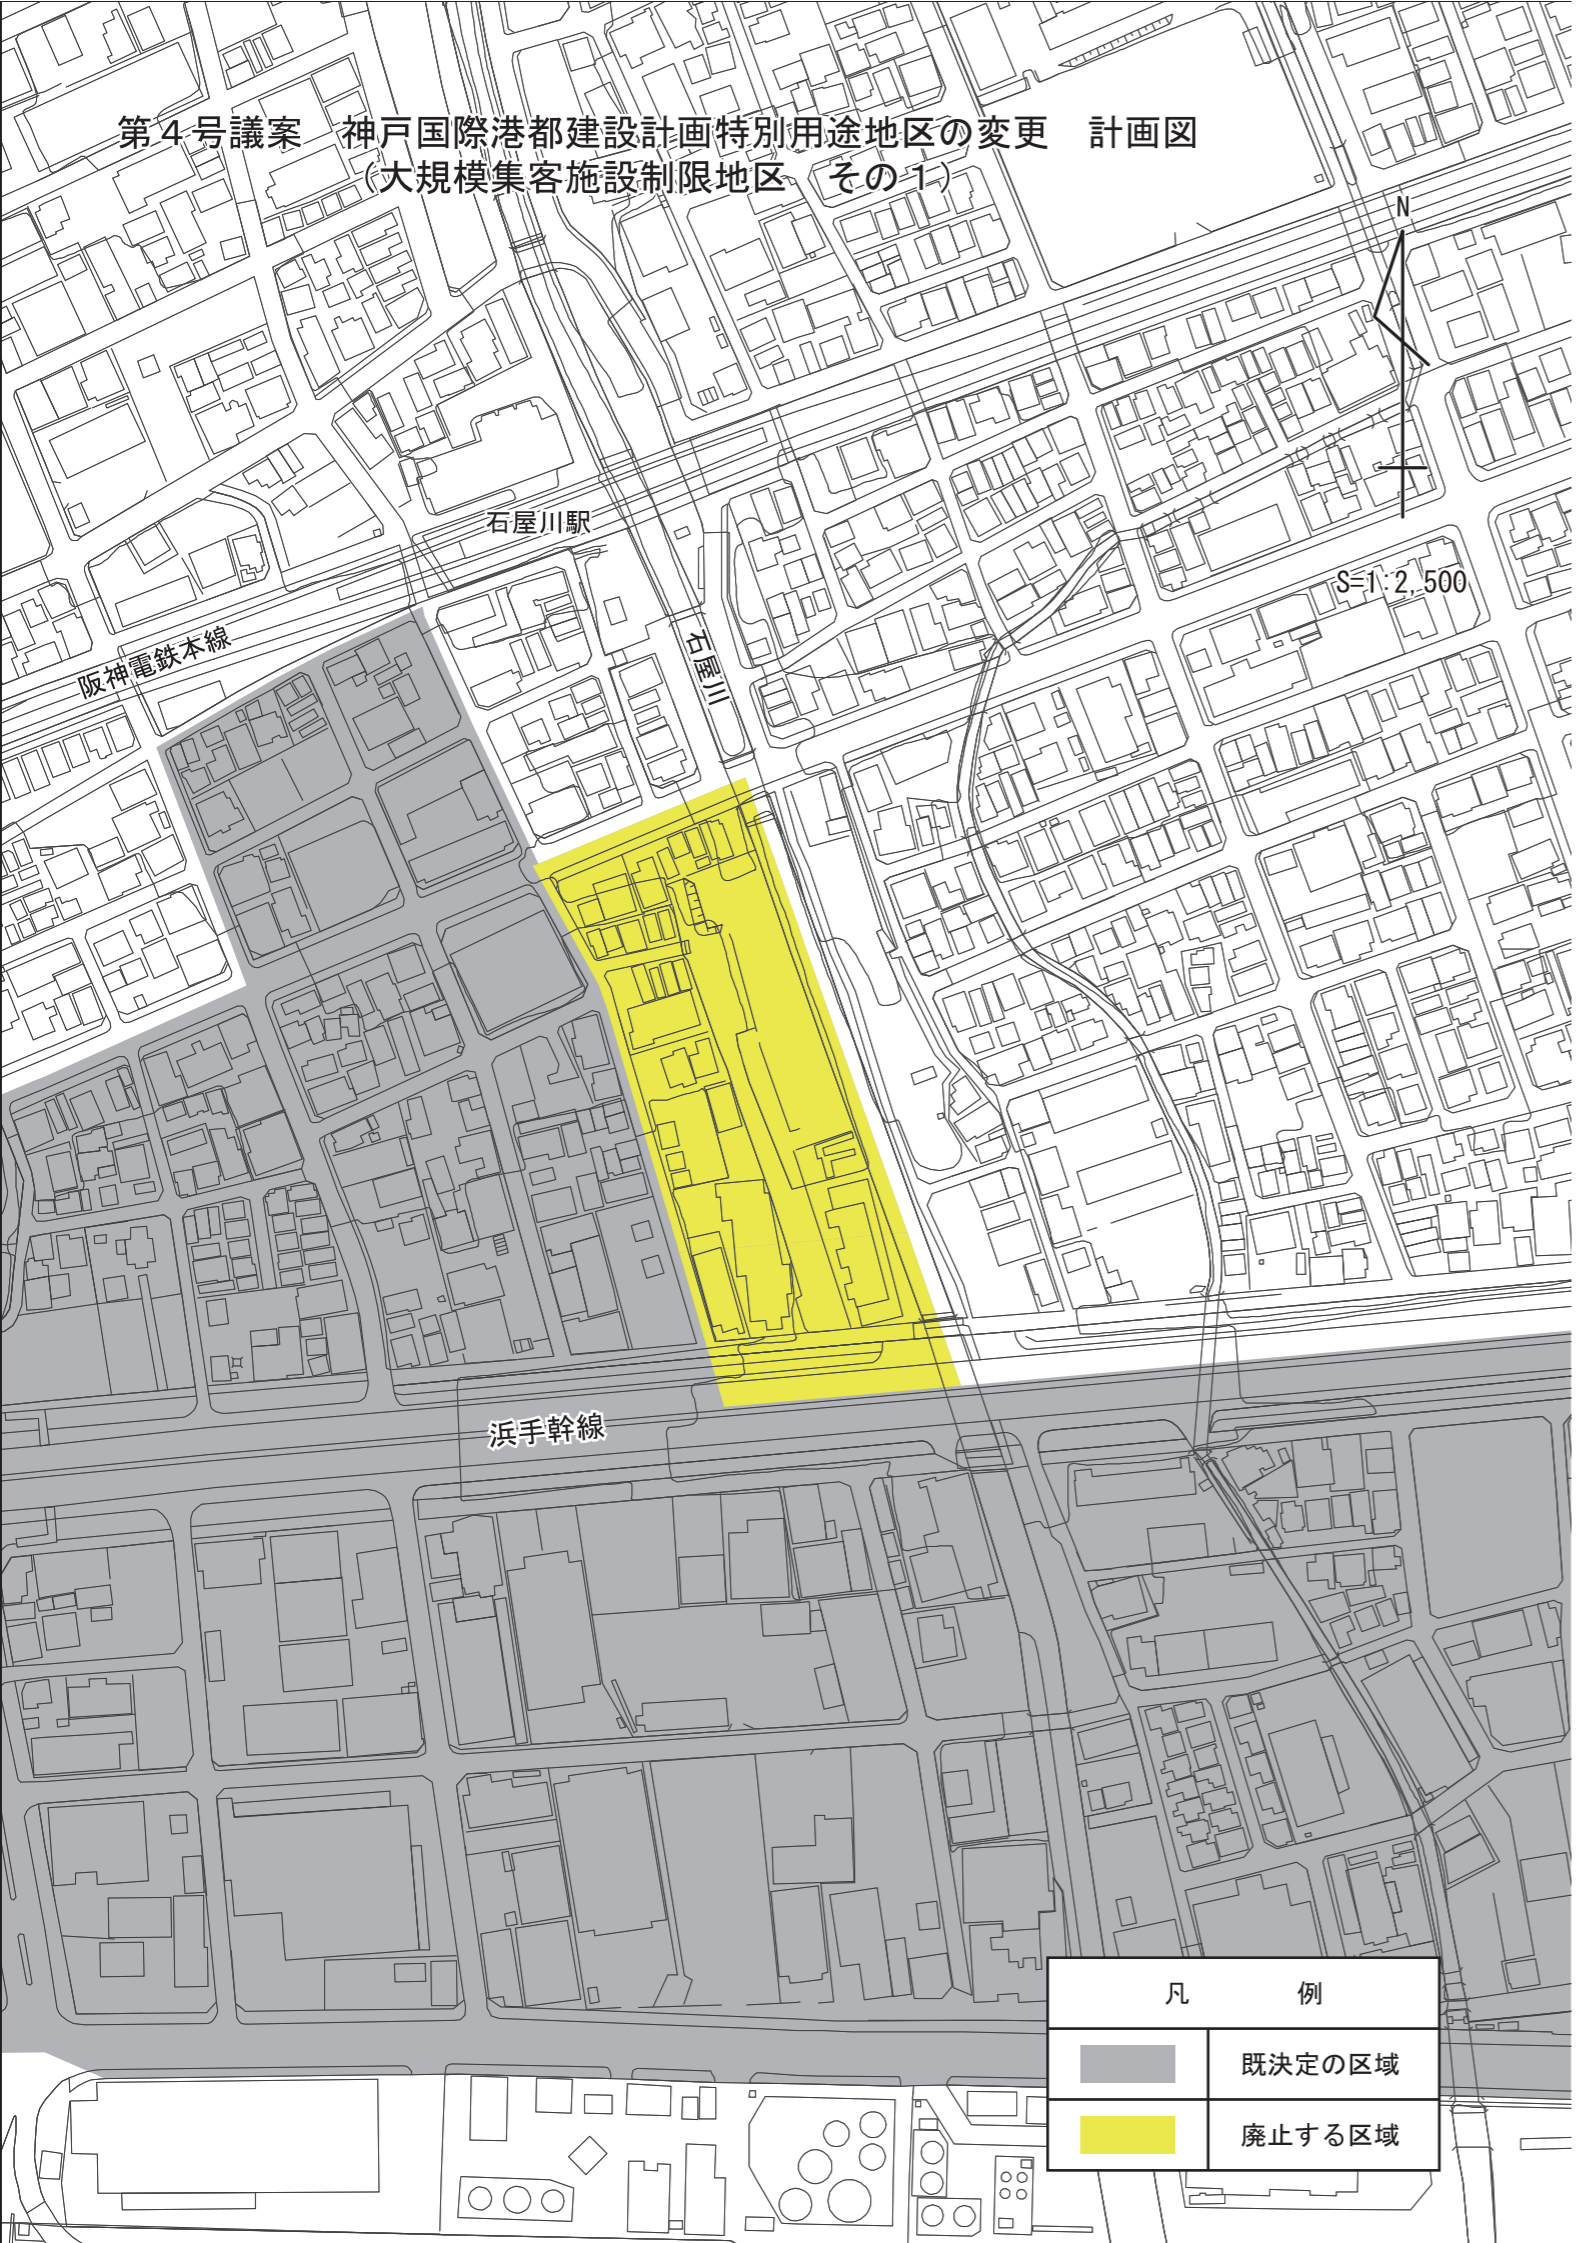

第4号議案 神戸国際港都建設計画特別用途地区の変更 計画図
 (大規模集客施設制限地区 その1)

凡 例	
	既決定の区域
	廃止する区域

第4号議案 神戸国際港都建設計画特別用途地区の変更 計画図
 (大規模集客施設制限地区 その2)

凡 例	
	既決定の区域
	廃止する区域