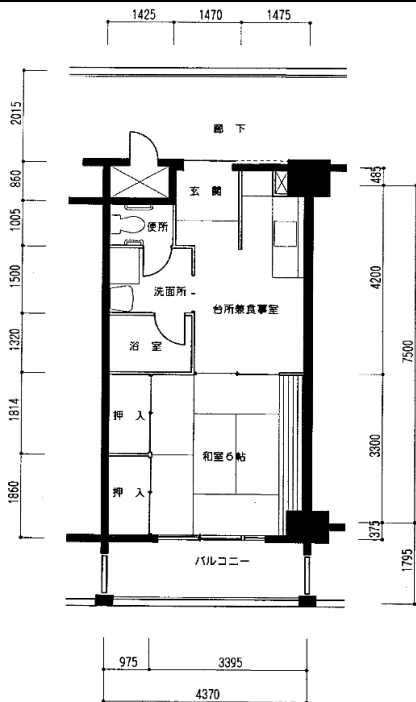

住宅	シルバーハイツ鈴蘭台
間取り	1DK

住戸面積	住戸専用	36.53 m ²
	バルコニー	6.21 m ²
	合計	42.74 m ²
居室面積	和室	6.0 帖
	DK	6.4 帖
備考	反転タイプあり	