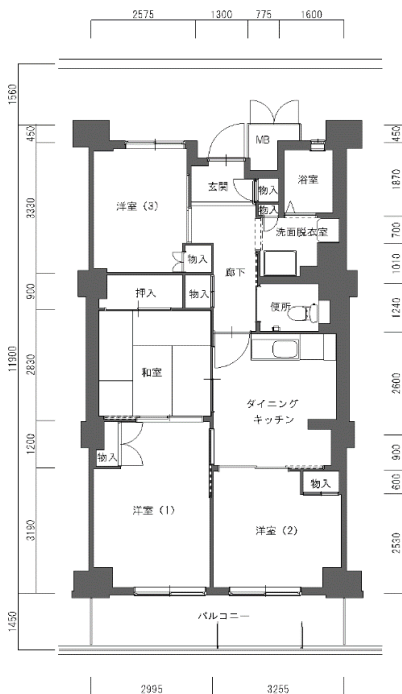

住宅	新桜の宮
間取り	4DK

住戸面積	住戸専用	70.40 m ²
	バルコニー	9.06 m ²
	合計	79.46 m ²
居室面積	和室	5.0 帖
	洋室1	7.5 帖
	洋室2	5.8 帖
	洋室3	4.9 帖
	DK	6.9 帖
備考	バルコニー違い有	