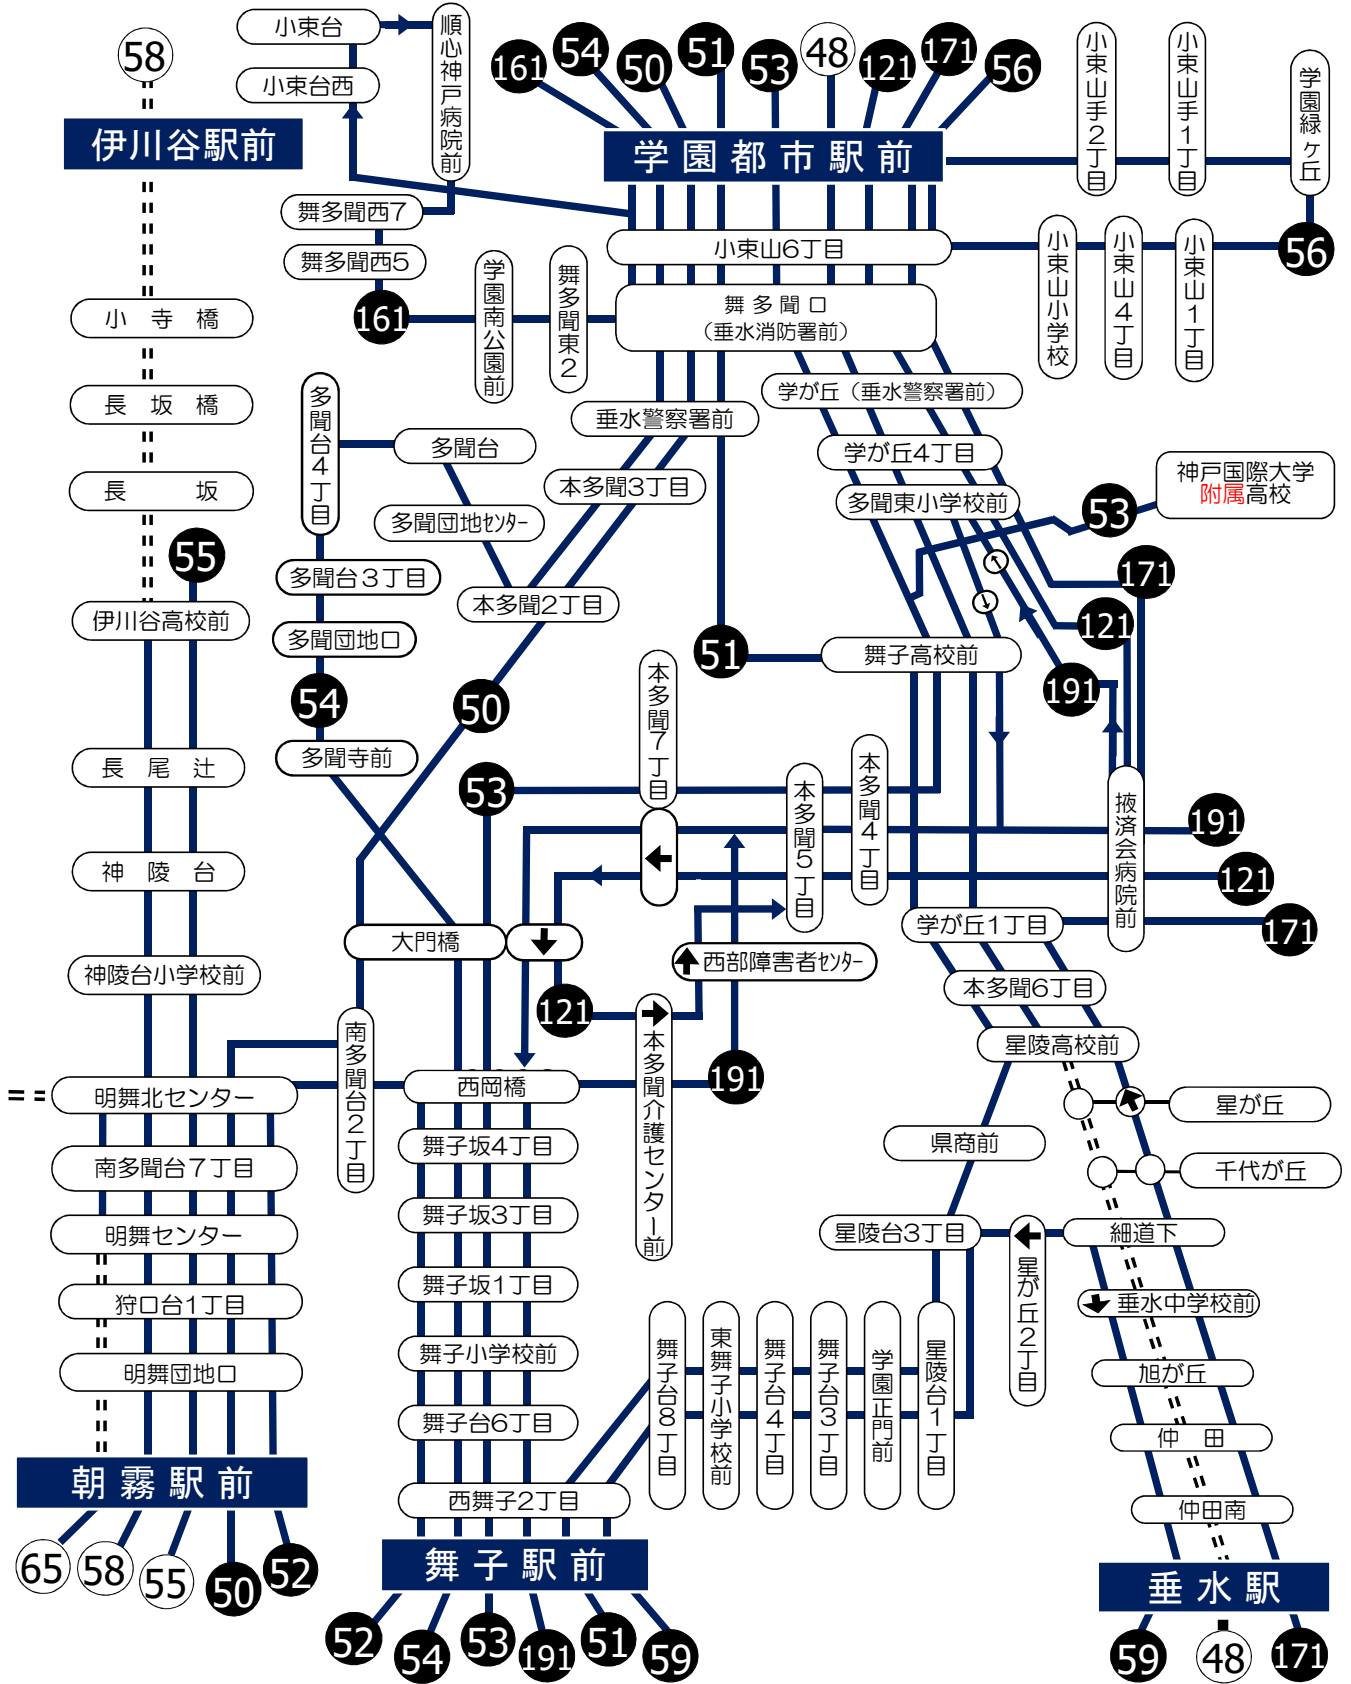

53系統定期券の乗車可能範囲(神戸市バスご利用の場合)

神戸市交通局定期券発売所でご購入された「53系統定期券」で神戸市バスをご利用の場合、下記の区間がご利用になれます。

————— 53系統定期券乗車可能箇所 ===== 53系統定期券で乗車できない箇所

※59系統: 星陵台3～垂水駅、171系統: 星陵高校前～垂水駅前には神戸市バスのみ利用可能

※48系統: 星陵高校前～学園都市駅前、65系統: 朝霧駅前、明舞センター～明舞北センターのみ利用可能(山陽バスのみ運行)